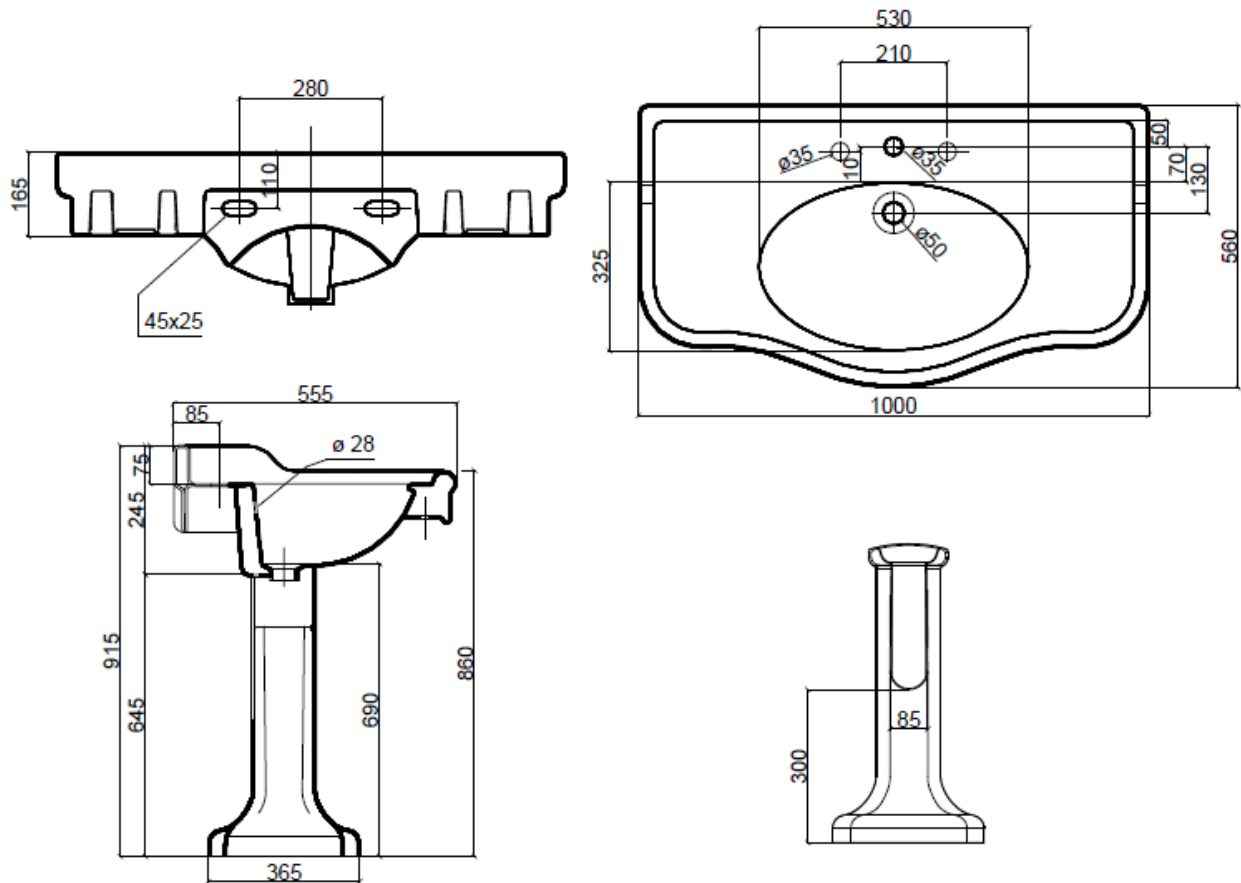

PALLADIO

Art.: CONSOLLE CON ALZATINA E BORDO PARASPRUZZI-COLONNA LAVABO
Console basin with backboard and splash plate-Pedestal for washbasin

Cod.: 7100-7001

Mat.: Ceramica/Ceramic

Peso/Weight

Tolleranza/Tolerance: $\pm 5\% \leq 750 \text{ mm}$ - $\pm 2\% \geq 750 \text{ mm}$

Ultima Rev./Last Rev.: Nov./ 2010

N.B.- Tutte le misure sono in millimetri / All measurements are in millimetres

SBORDONI.