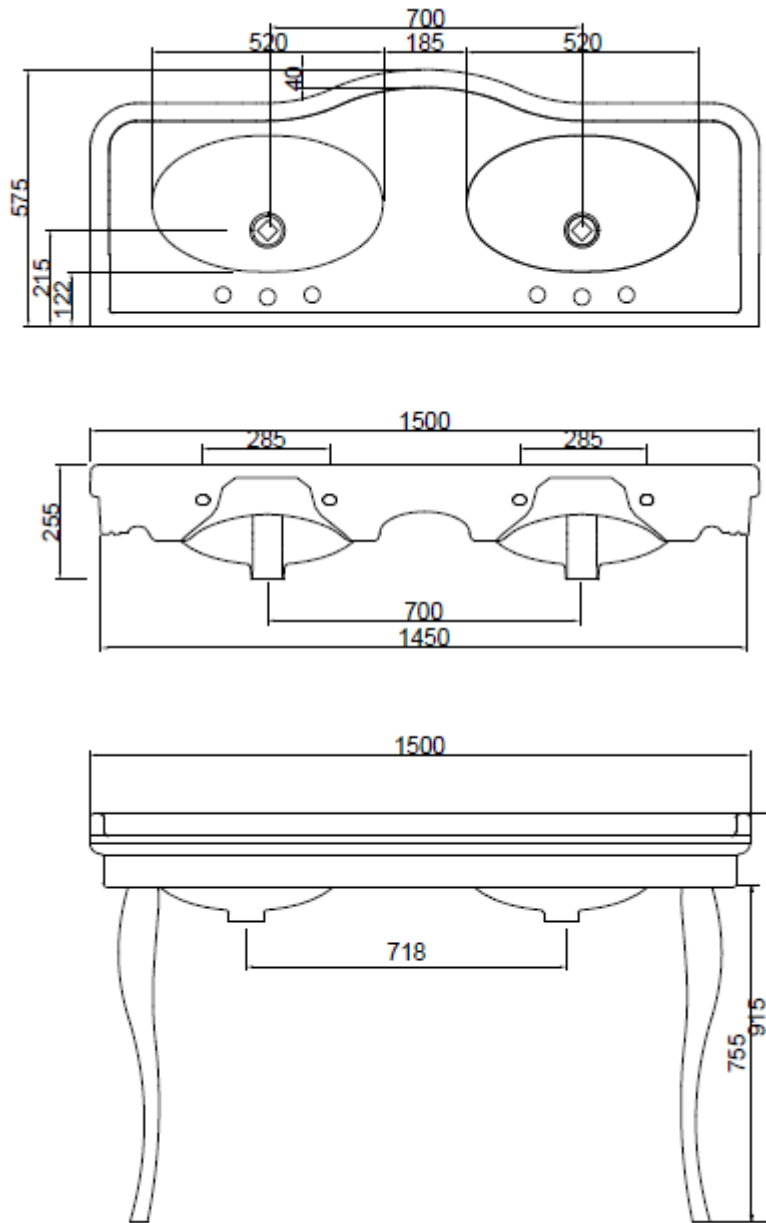

PALLADIO

Art.: CONSOLLE CON ALZATINA-GAMBE CERAMICHE
Double console basin with backboard – Ceramic legs

Cod.: 7200-G720

Mat.: Ceramica/Ceramic

Peso/Weight

Tolleranza/Tolerance: $\pm 5\% \leq 750 \text{ mm}$ - $\pm 2\% \geq 750 \text{ mm}$

Ultima Rev./Last Rev.: Nov./ 2010

N.B.- Tutte le misure sono in millimetri / All measurements are in millimetres

SBORDONI.