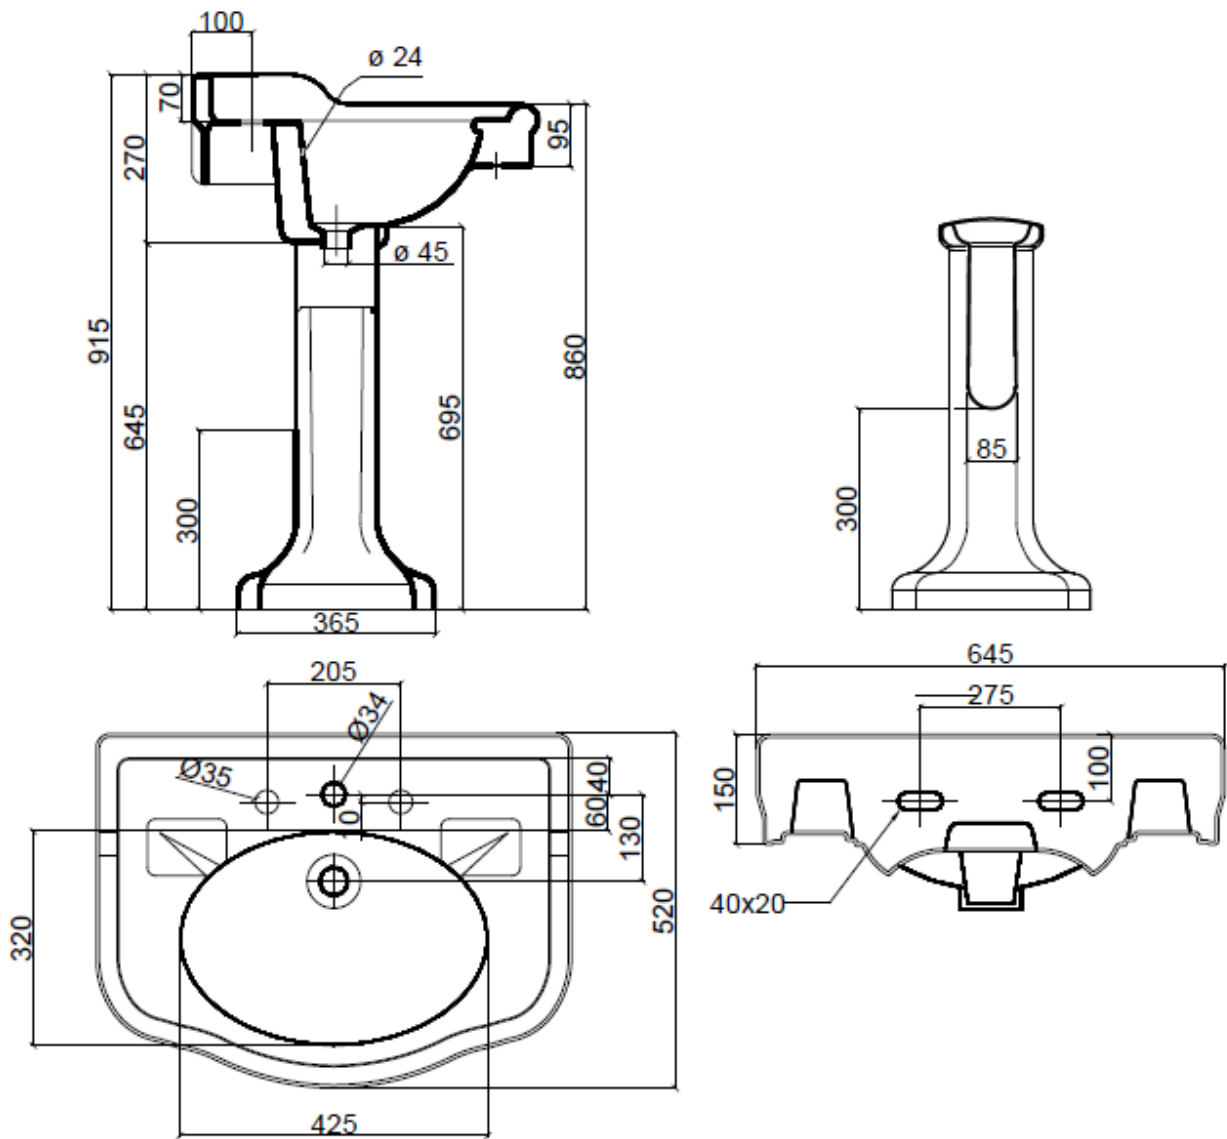

PALLADIO

Art.: LAVABO CON ALZATINA E BORDO PARASPRUZZI-COLONNA PER LAVABO
Washbasin with backboard & splash plate 1-3 tap holes-Pedestal for washbasin

Cod.: 7064-7001

Mat.: Ceramica/Ceramic

Peso/Weight

Tolleranza/Tolerance: $\pm 5\% \leq 750 \text{ mm}$ - $\pm 2\% \geq 750 \text{ mm}$

Ultima Rev./Last Rev.: Nov./ 2010

N.B.- Tutte le misure sono in millimetri / All measurements are in millimetres

SBORDONI.