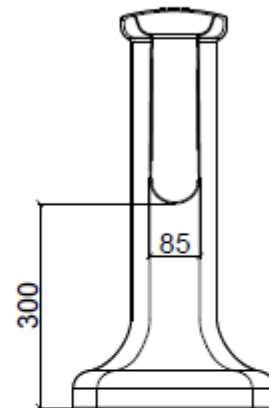

PALLADIO

Art.: LAVABO CON ALZATINA E BORDO PARASPRUZZI-COLONNA PER LAVABO
Washbasin with backboard & splash plate 1-3 tap holes-Pedestal for washbasin

Cod.: 7070-7001

Mat.: Ceramica/Ceramic

Peso/Weight

Tolleranza/Tolerance: $\pm 5\% \leq 750 \text{ mm}$ - $\pm 2\% \geq 750 \text{ mm}$

Ultima Rev./Last Rev.: Nov./ 2010

N.B.- Tutte le misure sono in millimetri / All measurements are in millimetres

SBORDONI.