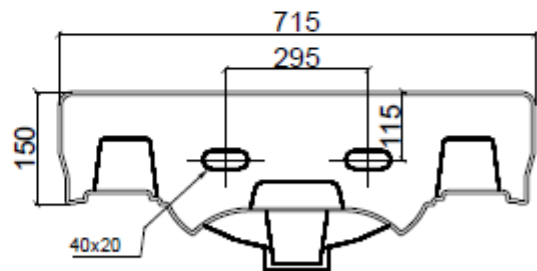

PALLADIO

Art.: LAVABO CON ALZATINA E BORDO PARASPRUZZI-COLONNA PER LAVABO
Washbasin with backboard & splash plate 1-3 tap holes-Pedestal for washbasin

Cod.: 7070-7001

Mat.: Ceramica/Ceramic

Peso/Weight

Tolleranza/Tolerance: $\pm 5\% \leq 750 \text{ mm}$ - $\pm 2\% \geq 750 \text{ mm}$

Ultima Rev./Last Rev.: Nov./ 2010

N.B.- Tutte le misure sono in millimetri / All measurements are in millimetres

SBORDONI.