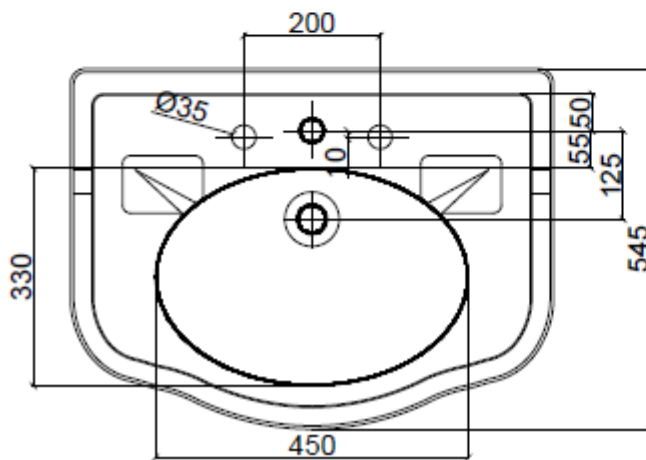

PALLADIO

Art.: LAVABO CON ALZATINA E BORDO PARASPRUZZI-COLONNA PER LAVABO
Washbasin with backboard & splash plate 1-3 tap holes-Pedestal for washbasin

Cod.: 7070-7001

Mat.: Ceramica/Ceramic

Peso/Weight

Tolleranza/Tolerance: $\pm 5\% \leq 750 \text{ mm}$ - $\pm 2\% \geq 750 \text{ mm}$

Ultima Rev./Last Rev.: Nov./ 2010

N.B.- Tutte le misure sono in millimetri / All measurements are in millimetres

SBORDONI.