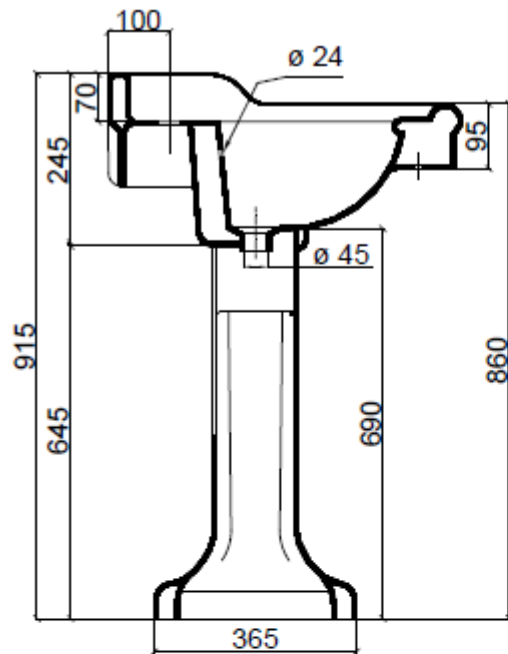

PALLADIO

Art.: LAVABO CON ALZATINA E BORDO PARASPRUZZI-COLONNA PER LAVABO
Washbasin with backboard & splash plate 1-3 tap holes-Pedestal for washbasin

Cod.: 7070-7001

Mat.: Ceramica/Ceramic

Peso/Weight

Tolleranza/Tolerance: $\pm 5\% \leq 750 \text{ mm}$ - $\pm 2\% \geq 750 \text{ mm}$

Ultima Rev./Last Rev.: Nov./ 2010

N.B.- Tutte le misure sono in millimetri / All measurements are in millimetres

SBORDONI.