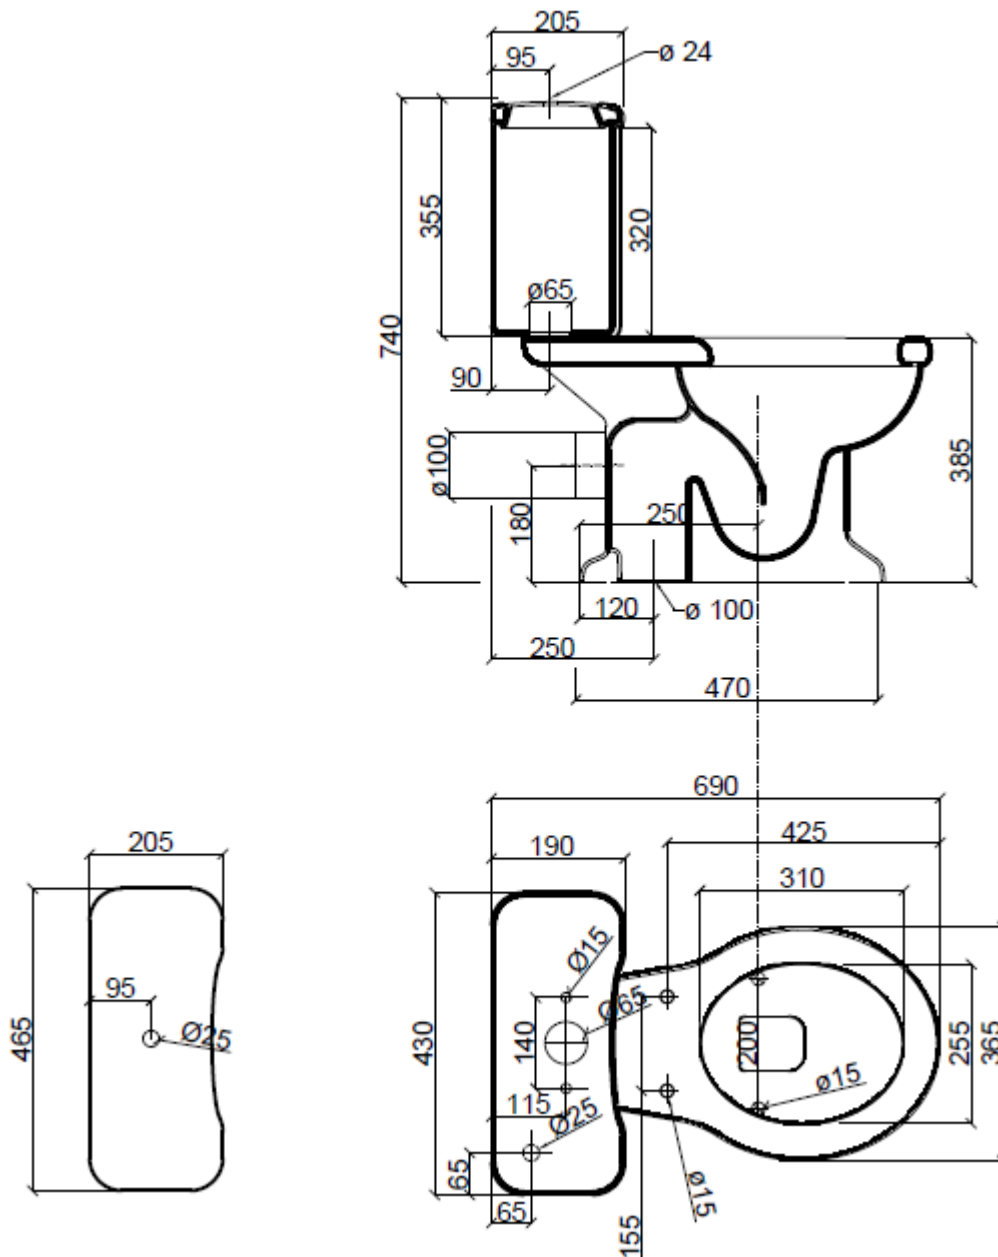

PALLADIO

Art.: VASO MONOBLOCCO A BRIDA GRONDANTE SCARICO T/P-CASSETTA MONOBLOCCO
Close coupled pan floor/wall drain – Low level cistern

Cod.: 7032/7034-7030

Mat.: Ceramica/Ceramic

Peso/Weight

Tolleranza/Tolerance: $\pm 5\% \leq 750 \text{ mm}$ - $\pm 2\% \geq 750 \text{ mm}$

Ultima Rev./Last Rev.: Nov./ 2010

N.B.- Tutte le misure sono in millimetri / All measurements are in millimetres

SBORDONI.