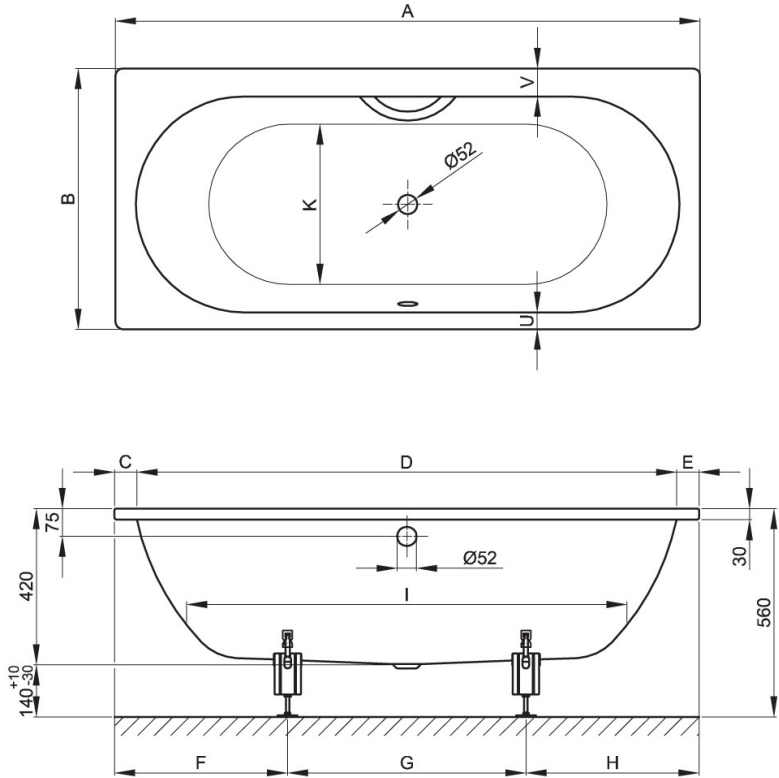

## Luxury Steel Enamelled Bath Double Ended

dimension	A	B	C	D	E	F	G	H	I	K	U	V	Volume
157 x 70 x 42 cm	1570	700	65	1440	65	465	610	480	1170	485	65	95	116 litre
160 x 65 x 42 cm	1600	650	80	1440	80	495	610	495	1170	485	55	55	116 litre
160 x 70 x 42 cm	1600	700	80	1440	80	495	610	495	1170	485	80	80	116 litre
165 x 70 x 42 cm	1650	700	105	1440	105	520	610	520	1170	485	80	80	116 litre
170 x 70 x 42 cm	1700	700	80	1540	80	505	690	505	1270	535	55	55	139 litre
170 x 75 x 42 cm	1700	750	80	1540	80	505	690	505	1270	535	80	80	139 litre
175 x 80 x 42 cm	1750	800	105	1540	105	530	690	530	1270	535	105	105	139 litre
180 x 75 x 42 cm	1800	750	80	1640	80	537	726	537	1370	585	55	55	164 litre
180 x 80 x 42 cm	1800	800	80	1640	80	537	726	537	1370	585	80	80	164 litre
185 x 85 x 42 cm	1850	850	105	1640	105	562	726	562	1370	585	105	105	164 litre
190 x 90 x 42 cm	1900	900	85	1740	85	580	740	580	1465	610	80	80	205 litre

all measurements in mm.