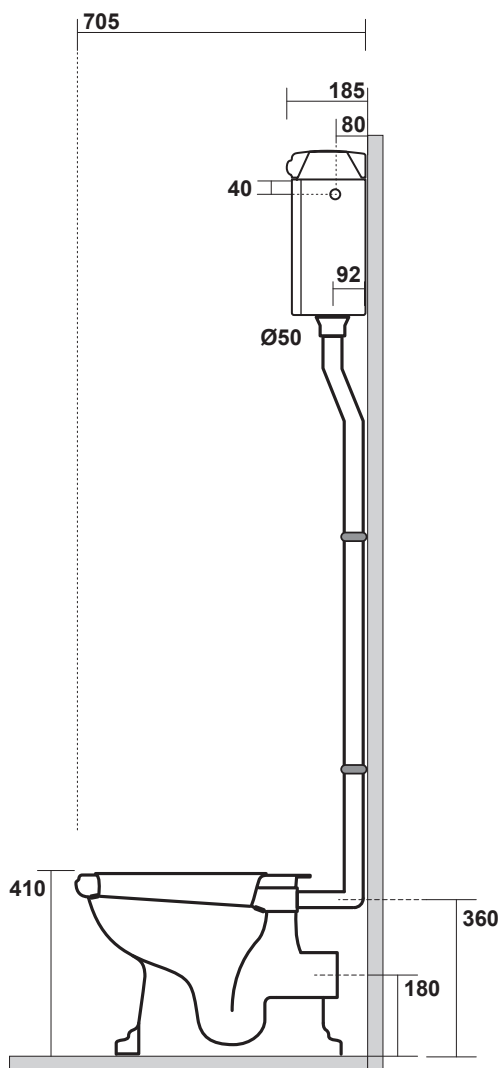

RETRO

Cod.1011
Vaso scarico parete P
WC pan wall outlet P

Cod.1080
Cassetta alta
High level cistern

* entrata acqua
low inlet water

Estensione massima
con possibilità
di tagliarlo in base alle
vostre esigenze
Maximum
extension possibilities
to cut it according
to your needs