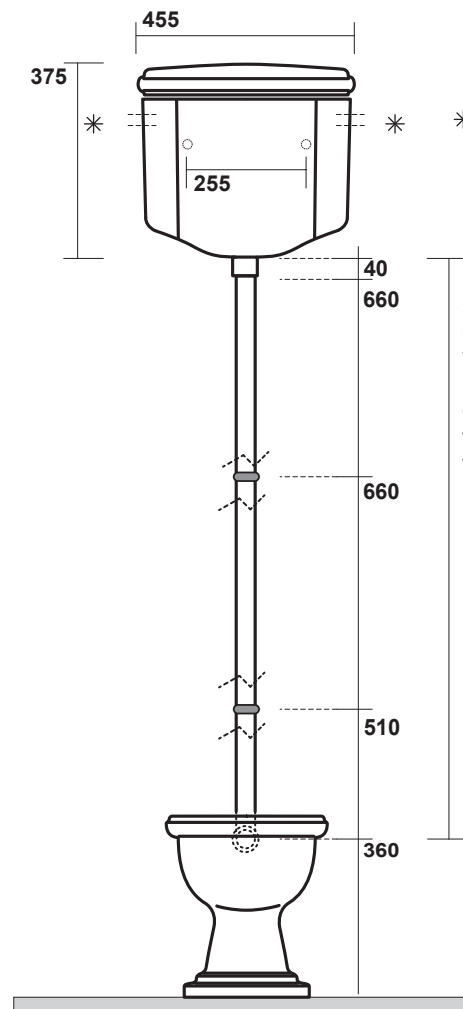

RETRO

Cod.1011
Vaso scarico parete P
WC pan wall outlet P

Cod.1080
Cassetta alta
High level cistern

* entrata acqua
low inlet water

Estensione massima
con possibilità
di tagliarlo in base alle
vostre esigenze
Maximum
extension possibilities
to cut it according
to your needs