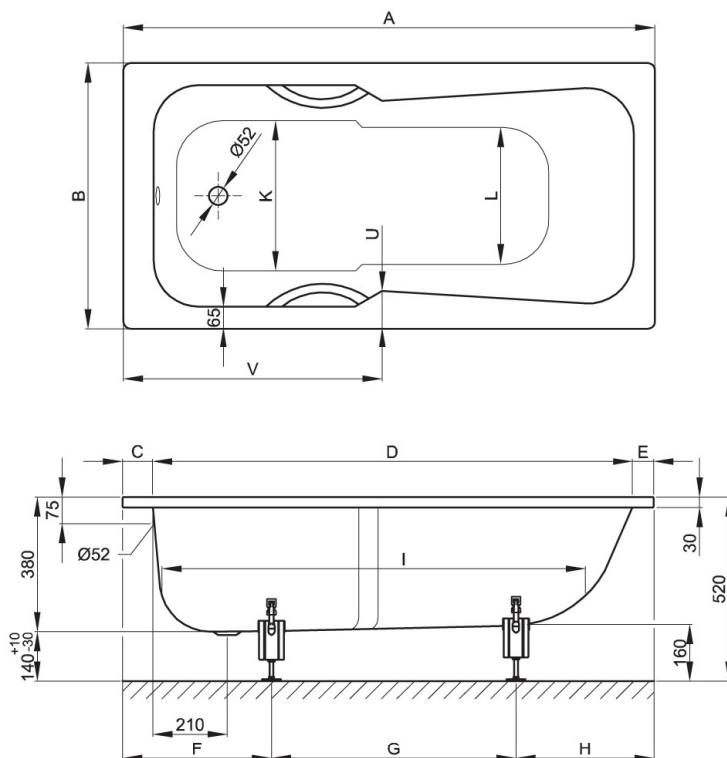

Luxury Steel Enamelled Bath Shower Bath

dimension	A	B	C	D	E	F	G	H	I	K	L	U	V	Volume
150 x 75 x 38 cm	1500	750	85	1355	60	420	690	390	1195	560	470	100	720	94 litre
160 x 70 x 38 cm	1600	700	95	1440	65	420	750	430	1235	520	435	105	780	86 litre
160 x 75 x 38 cm	1600	750	85	1455	60	420	750	430	1250	560	470	100	740	105 litre
165 x 75 x 38 cm	1650	750	95	1455	100	430	750	470	1250	560	470	100	760	105 litre
170 x 75 x 38 cm	1700	750	95	1545	60	420	800	480	1350	560	470	100	800	116 litre
170 x 80 x 38 cm	1700	800	85	1560	55	420	800	480	1350	610	520	105	800	128 litre
180 x 80 x 38 cm	1800	800	85	1655	60	425	850	525	1435	610	520	105	820	140 litre

all measurements in mm.