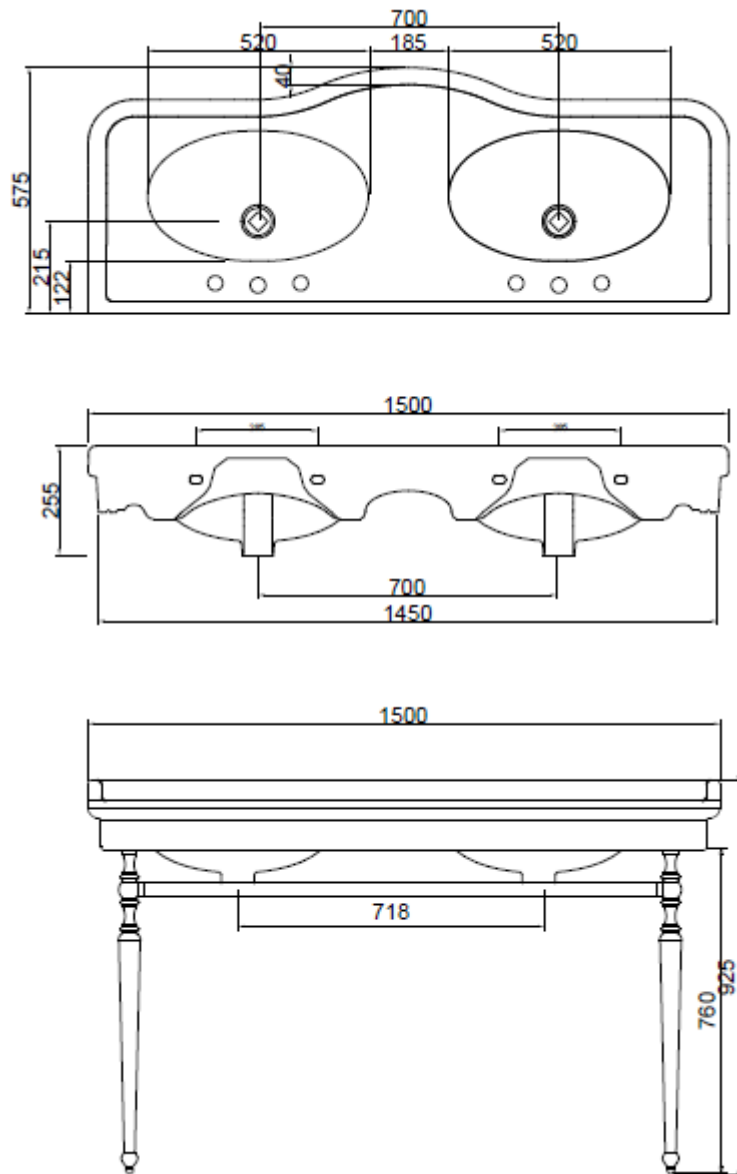

PALLADIO

Art.: CONSOLLE CON ALZATINA-GAMBE CERAMICHE
Double console basin with backboard – Ceramic legs

Cod.: 7200-P720

Mat.: Ceramica/Ceramic

Peso/Weight

Tolleranza/Tolerance: $\pm 5\% \leq 750 \text{ mm}$ - $\pm 2\% \geq 750 \text{ mm}$

Ultima Rev./Last Rev.: Nov./ 2010

N.B.- Tutte le misure sono in millimetri / All measurements are in millimetres

SBORDONI.