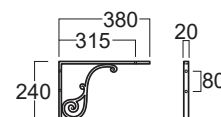

Arcade

Consolle / Console

simas®
ACQUA SPACE

AR 864

Disegni Tecnici
Technical Drawings

Consolle 90 monoforo predisposta per rubinetteria a tre fori. Installazione su struttura, gambe o mensole

Single hole console 90 pre-punched for three tap holes. To be mounted on stand, legs or brackets

Accessori di completamento

Accessories available

- Gamba in ceramica GB 001
- Ceramic Leg GB 001
- Struttura AR CG1
- Stand AR CG1
- Coppia mensole in ceramica MNSLEN
- A set of ceramic brackets MNSLEN
- Coppia mensole in metallo MNSAR
- A set of metal brackets MNSAR
- Specchio cm 83 finitura bianco/noce ARS2
- Mirror cm. 83 white/walnut finish ARS2
- Scatola viti di fissaggio F89
- Set of fixing screw F89