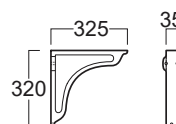

Arcade

Consolle / Console

simas®
ACQUA SPACE

AR 864

Disegni Tecnici
Technical Drawings

Consolle 90 monoforo predisposta per rubinetteria a tre fori. Installazione su struttura, gambe o mensole

Single hole console 90 pre-punched for three tap holes. To be mounted on stand, legs or brackets

Accessori di completamento

Accessories available

- Gamba in ceramica GB 001
- Ceramic Leg GB 001
- Struttura AR CG1
- Stand AR CG1
- Coppia mensole in ceramica MNSLEN
- A set of ceramic brackets MNSLEN
- Coppia mensole in metallo MNSAR
- A set of metal brackets MNSAR
- Specchio cm 83 finitura bianco/noce ARS2
- Mirror cm. 83 white/walnut finish ARS2
- Scatola viti di fissaggio F89
- Set of fixing screw F89