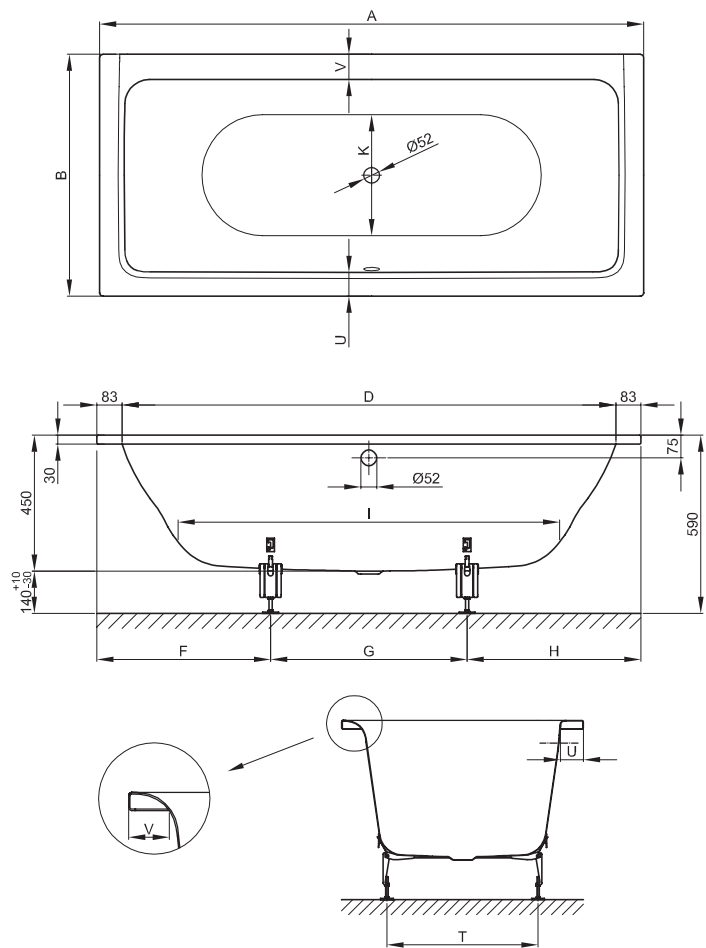

BETTEFREE

size 170 x 75 cm, article no. 6829

Design: schmidem design

dimension	A	B	D	F	G	H	I	K	T	U	V	article no.	volume **
170 x 75 x 45 cm	1700	750	1534	555	590	555	1160	485	430	80	85	6829	150 litre
180 x 80 x 45 cm	1800	800	1634	580	640	580	1260	535	480	80	85	6830	180 litre
190 x 90 x 45 cm	1900	900	1734	580	740	580	1360	635	580	80	85	6831	210 litre
200 x 100 x 45 cm	2000	1000	1834	625	750	625	1460	735	680	80	85	6832	240 litre

all measurements in mm.