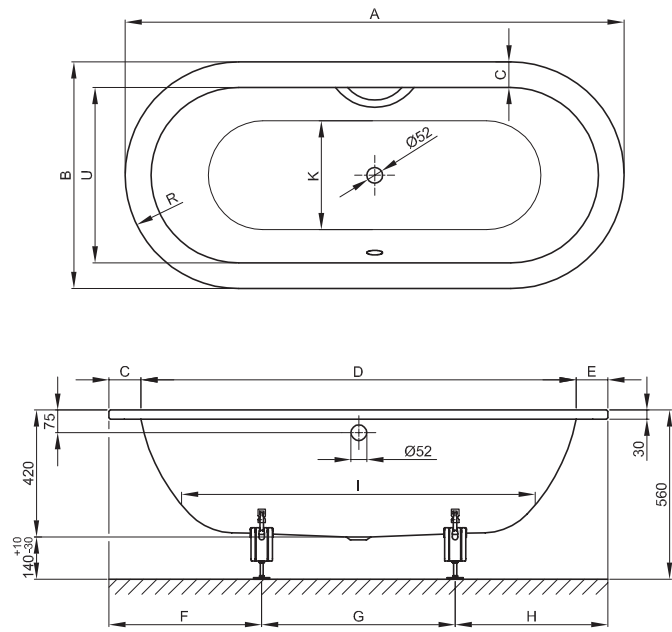

BETTESTARLET OVAL

size 165 x 75 cm, article no. 2720

dimension	A	B	C	D	E	F	G	H	I	K	R	U	article no.	volume **
150 x 80 x 42 cm	1500	800	80	1340	80	540	420	540	1070	555	400	640	2700	107 litre
165 x 75 x 42 cm	1650	750	105	1440	105	520	610	520	1170	485	375	540	2720	116 litre
175 x 80 x 42 cm	1750	800	105	1540	105	510	730	510	1270	535	400	590	2680	139 litre
185 x 85 x 42 cm	1850	850	105	1640	105	560	730	560	1370	585	425	640	2740	164 litre
195 x 95 x 42 cm	1950	950	105	1740	105	590	770	590	1465	610	475	740	2745	205 litre

all measurements in mm.

**Water content less 70 litres (for human displacement), subject to alteration and production tolerance.