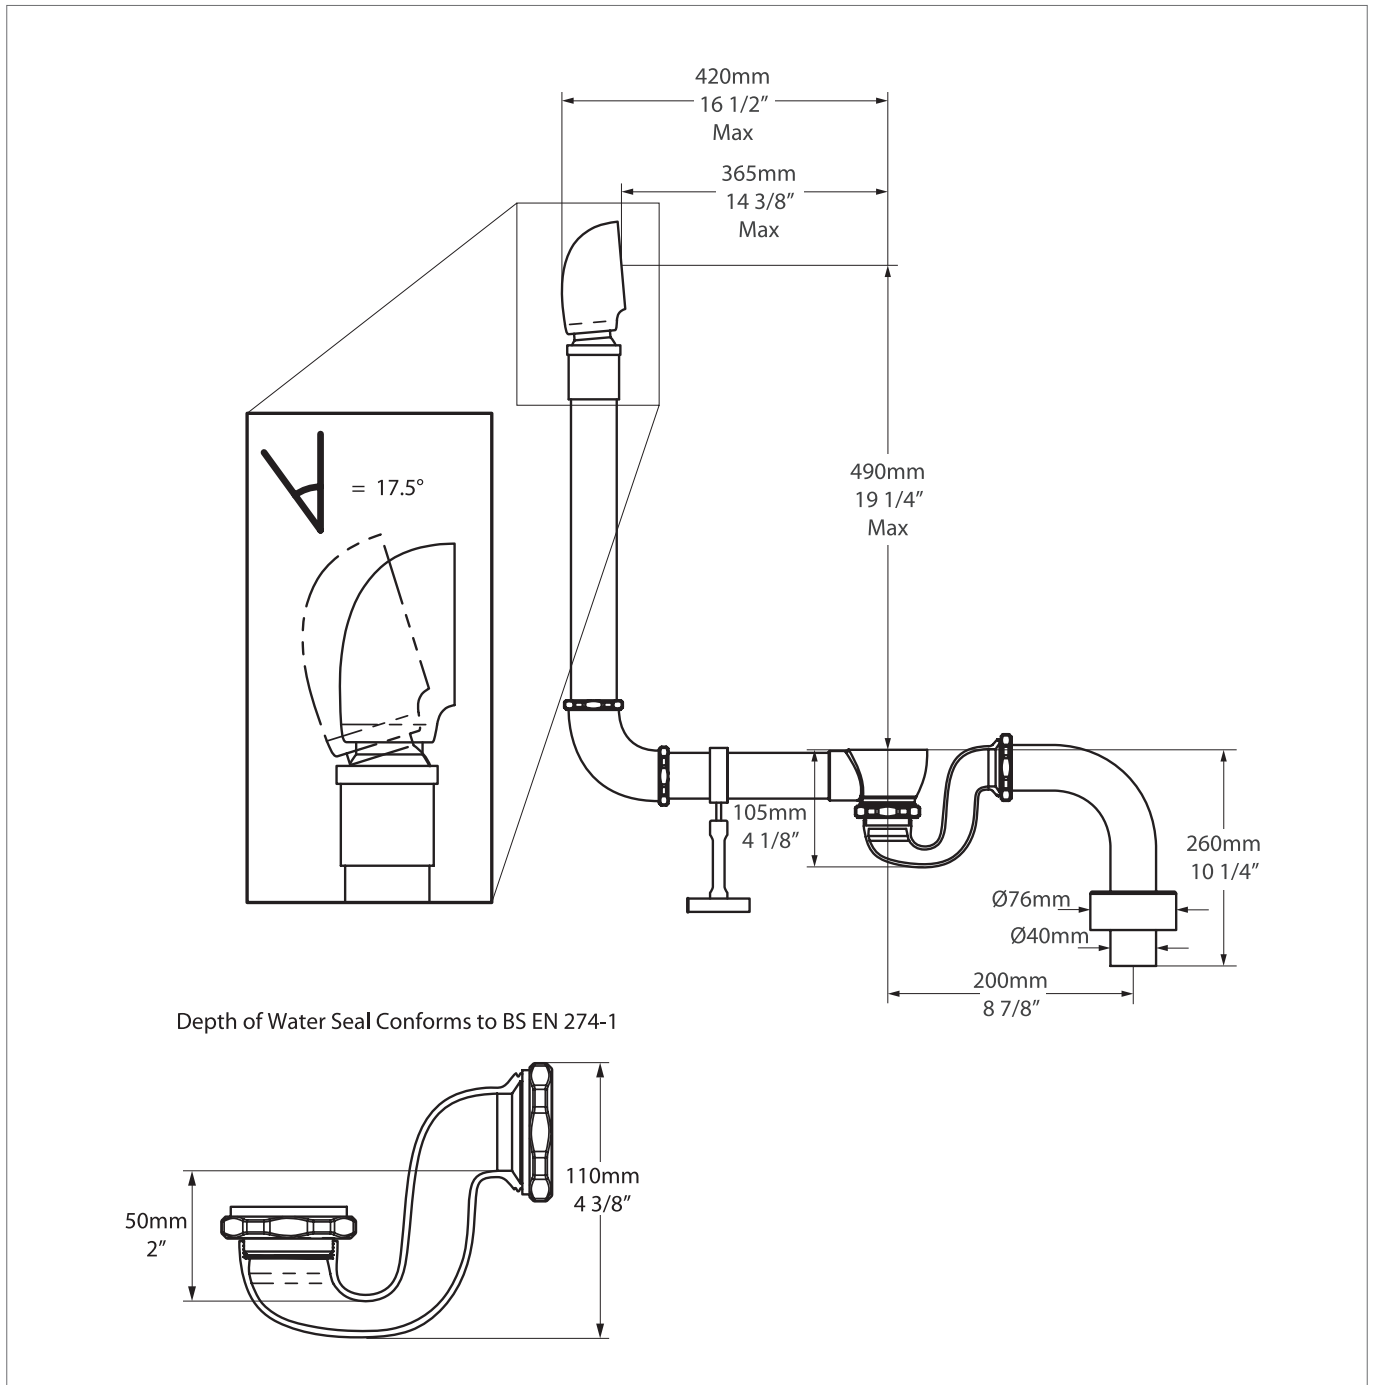

Kit 31 K-31-xx

*All measurements subject to +/-5% tolerance

- K-31-PC Polished Chrome, Chrom Poliert, Chrome Poli, Cromado brillante, Cromo Lucidato
- K-31-PN Polished Nickel, Nickel Poliert, Nickel Poli, Niquel Brillante, Nickel Lucidato
- K-31-PB Polished Brass, Messing Poliert, Laiton Poli, Latón Pulido, Ottone Lucidato
- K-31-BN Brushed Nickel, Nickel Gebürstet, Nickel Brossé, Niquel Satinado, Nickel Spazzolato

- Traditional 'plug & chain' waste kit for baths with an overflow hole.
- Klassische „Kette & Stöpsel“- Ablaufgarnitur für Wannen mit Überlauf.
- Vidage rétro "bonde et chaînette" pour baignoires avec trou de trop-plein.
- Vaciador tradicional con tapón y cadena para bañeras con agujero rebosadero.
- Sistema di scarico con tappo e catena tradizionali per vasche con foro per troppopieno.