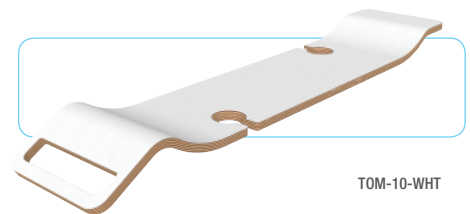

TOM-10-WHT

- **TOM-10-OAK** - Oak laminate, Eichen laminat, Stratifié chêne, Roble laminado, Laminato in rovere
- **TOM-10-WAL** - Walnut laminate, Walnuss laminat, Stratifié noyer, Nogal laminado, Laminato in noce
- **TOM-10-WHT** - White laminate, Laminat weiß, Stratifié blanc, Laminato Bianco, Laminato in Bianco

2
years