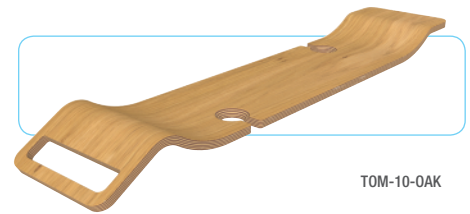

Passend zu den Serien Amalfi, Amiata, Barcelona, Barcelona 2, Barcelona 3, Edge, Elwick, Ionian, ios, Napoli, Radford, Terrassa, Toulouse und Warndon

Pont de baignoire Design

Recommandé pour les baignoires Amalfi, Amiata, Barcelona, Barcelona 2, Barcelona 3, Edge, Elwick, Ionian, ios, Napoli, Radford, Terrassa, Toulouse et Warndon

Bandeja de bañera

Recomendado para Amalfi, Amiata, Barcelona, Barcelona 2, Barcelona 3, Edge, Elwick, Ionian, ios, Napoli, Radford, Terrassa, Toulouse y Warndon

Porta libro/vino contemporaneo per vasca

Raccomandato per le vasche Amalfi, Amiata, Barcelona, Barcelona 2, Barcelona 3, Edge, Elwick, Ionian, ios, Napoli, Radford, Terrassa, Toulouse e Warndon