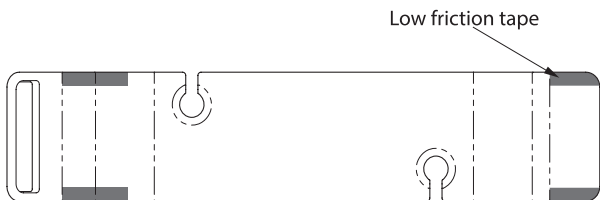

Passend zu den Serien Amalfi, Amiata, Barcelona, Barcelona 2, Barcelona 3, Edge, Elwick, Ionian, ios, Napoli, Radford, Terrassa, Toulouse und Warndon

Pont de baignoire Design

Recommandé pour les baignoires Amalfi, Amiata, Barcelona, Barcelona 2, Barcelona 3, Edge, Elwick, Ionian, ios, Napoli, Radford, Terrassa, Toulouse et Warndon

2
years

Tombolo 10 TOM-10-xx

Side view

Top view

Underside

*All measurements subject to +/-5% tolerance