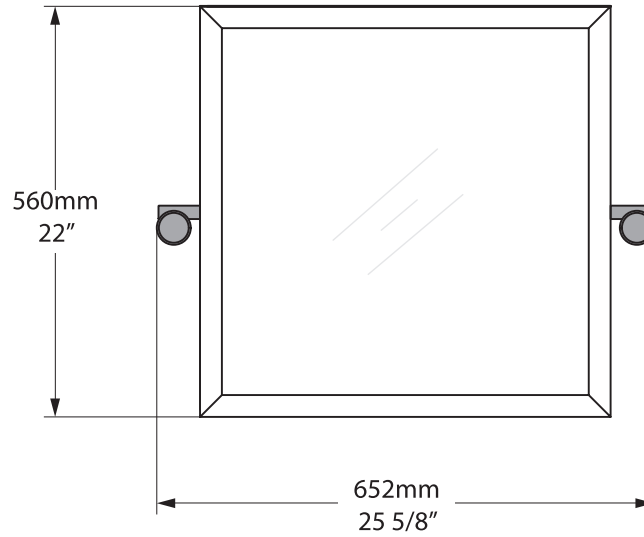

Anatolia 56

MR-ANA-56-xx

Front View

*All measurements subject to +/-5% tolerance