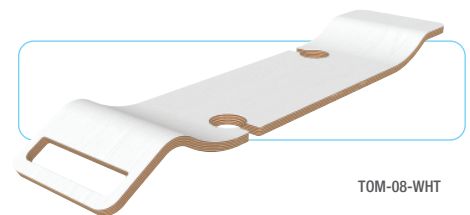

Cheshire, Eldon, Hampshire, Mozzano, Mozzano 2, Ravello, Pembroke, Roxburgh, Trivento, Vetralla, Vetralla 2, Wessex und York

Pont de baignoire Design

Recommandé pour les baignoires Cheshire, Eldon, Hampshire, Mozzano, Mozzano 2, Ravello, Pembroke, Roxburgh, Trivento, Vetralla, Vetralla 2, Wessex et York

Bandeja de bañera

Recomendado para Cheshire, Eldon, Hampshire, Mozzano, Mozzano 2, Ravello, Pembroke, Roxburgh, Trivento, Vetralla, Vetralla 2, Wessex y York

Porta libro/vino contemporaneo per vasca

Raccomandato per le vasche Cheshire, Eldon, Hampshire, Mozzano, Mozzano 2, Ravello, Pembroke, Roxburgh, Trivento, Vetralla, Vetralla 2, Wessex e York

TOM-08-OAK

TOM-08-WAL

TOM-08-WHT

- TOM-08-OAK - Oak laminate, Eichen laminat, Stratifié chêne, Roble laminado, Laminato in rovere
- TOM-08-WAL - Walnut laminate, Walnuss laminat, Stratifié noyer, Nogal laminado, Laminato in noce
- TOM-08-WHT - White laminate, Laminat weiß, Stratifié blanc, Laminato Bianco, Laminato in Bianco