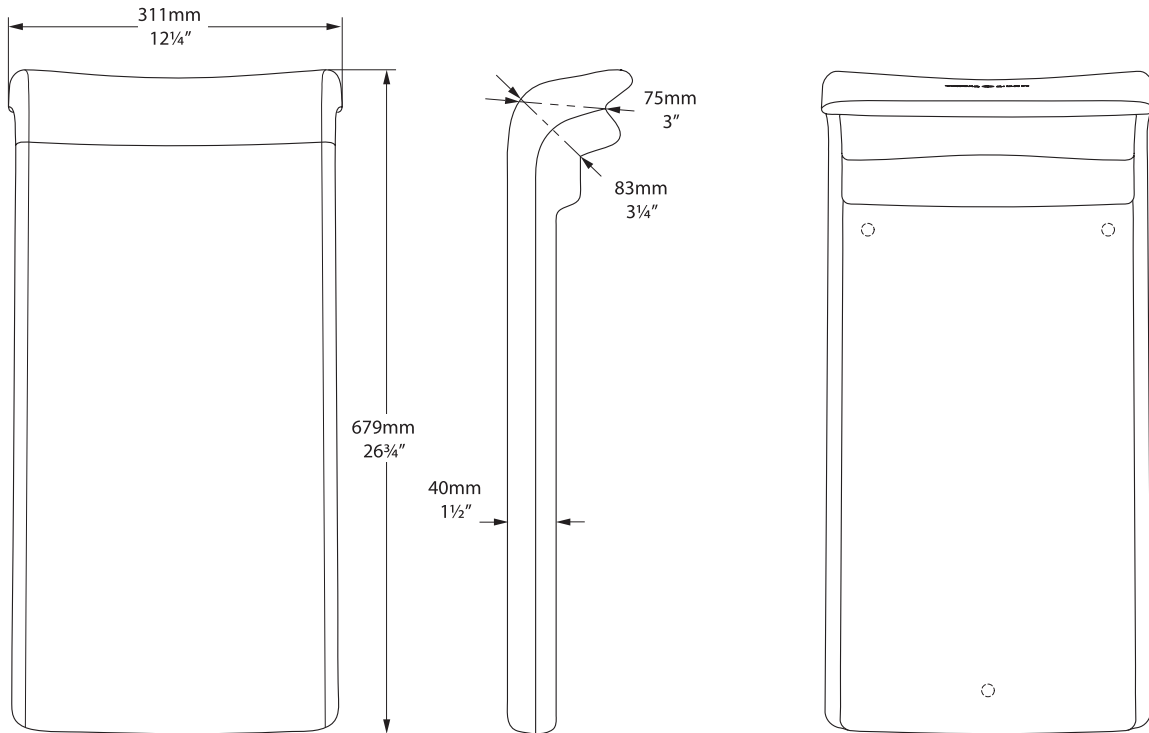

L'appui-dos Barcelona

- Un design exclusif pour les baignoires des gammes Barcelona
- Rebord cranté avec deux angles d'inclinaison et à la douceur de ses surfaces Soft Touch
- Son armature interne massive en acier inoxydable lui confère une rigidité et une stabilité optimales
- Élégance des lignes, résistance à l'eau et facilité d'entretien
- Conception et fabrication 100% européennes

Respaldo Barcelona

- Diseño especial par alas bañeras Barcelona
- Incluye una muesca en el borde para elegir entre dos ángulos de inclinación y suaves superficies de contacto
- Masa interna de acero inoxidable para una mayor rigidez y estabilidad
- Elegante, resistente al agua, acabado de fácil limpieza
- Diseño y fabricación 100% europeos

Poggiaschiena Barcelona

- Progettato appositamente per le vasche a seduta Barcelona
- Bordo dentellato dotato di due angoli di inclinatura e superficie morbida al tatto
- Massa di carico interna in acciaio inossidabile per maggiore rigidezza e stabilità
- Elegante, resistente all'acqua, finitura per pulizia facilitata
- 100% Design Europeo e Fabbricazione

 BR-BAR-AN - Anthracite, Anthrazit, Gris anthracite, Antracita, Anthracite

Barcelona backrest

BR-BAR-AN

Barcelona backrest

Barcelona Backrest BR-BAR-AN

*All measurements subject to +/-5% tolerance