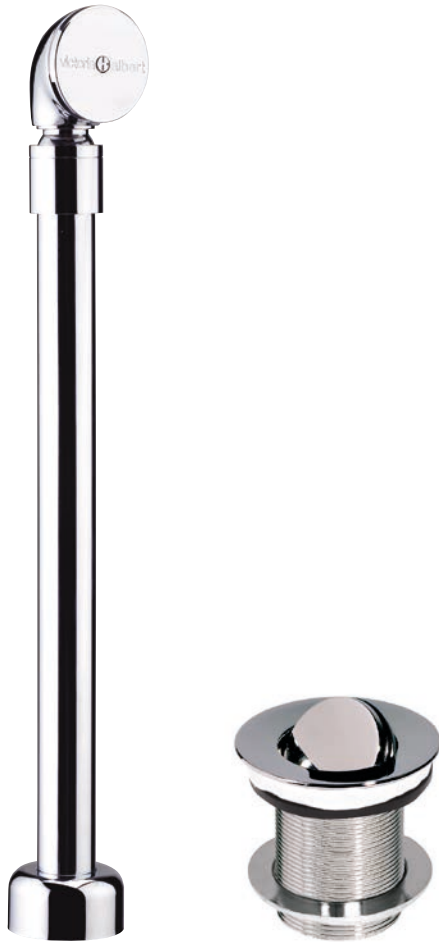

K17

5
years

0° - 17.5°

Special bath waste kit

For Premium baths without a pre-drilled overflow
Polished chrome (shown)

Spezielle Ab- und Überlaufgarnitur

Für Premium Wannen ohne vorgebohrtes Überlaufloch
Chrom poliert (abgebildet)

Vidage de baignoire spécial

Pour baignoires Premium sans trop-plein pré-percé
Chromé (voir photo)

Vaciador especial para bañeras

De la serie Premium sin rebosadero pretaladrado
Cromado brillante (ver foto)

Sistema di scarico per vasca speciale

Per vasche Premium senza troppopieno pre-perforato
Cromo metallico lucidato (mostrato)

-  K-17-PC Polished chrome, Chrom poliert, Chrome poli, Cromado brillante, Cromo lucido
-  K-17-PB Polished Brass, Messing poliert, Doré, Latón pulido, ottone lucidato
-  K-17-BN Brushed nickel, Nickel gebürstet, Nickel brossé, Niquel satinado, Nickel spazzolato
-  K-17-PN Polished nickel, Nickel poliert, Nickel brillant, Niquel brillante, nickel lucidato