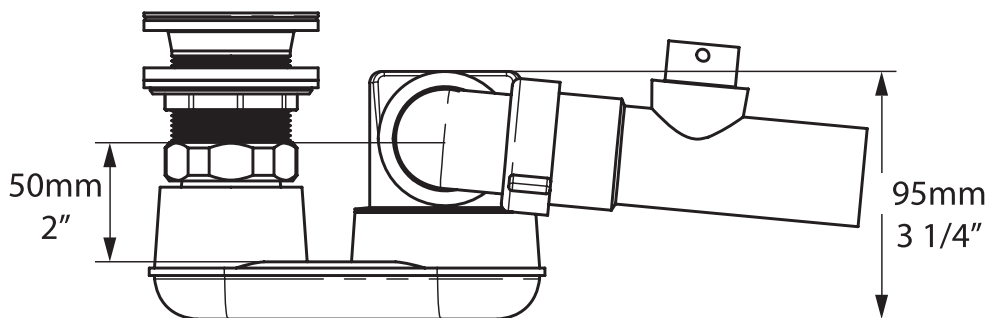

(nota: No apto para la Cabrits)

K36 - IntelliDrain

Adatto per vasche Victoria + Albert senza un troppopieno preforato

N.B. Non adatto per Cabrits

K36

K-36-**

Depth of Water Seal Conforms to BS EN 274-1