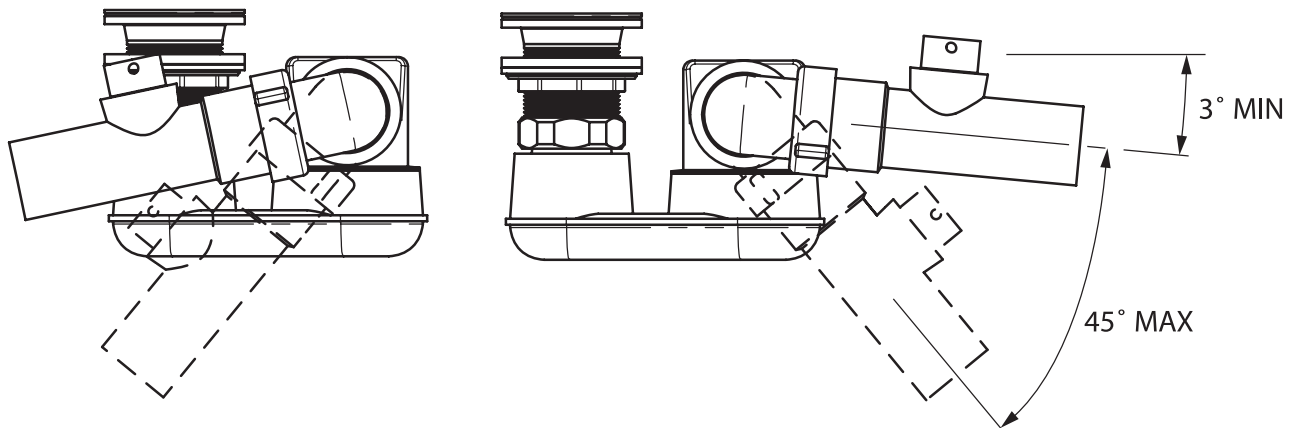

(nota: No apto para la Cabrits)

K36 - IntelliDrain

Adatto per vasche Victoria + Albert senza un troppopieno preforato

N.B. Non adatto per Cabrits

K36

K-36-**

Depth of Water Seal Conforms to BS EN 274-1