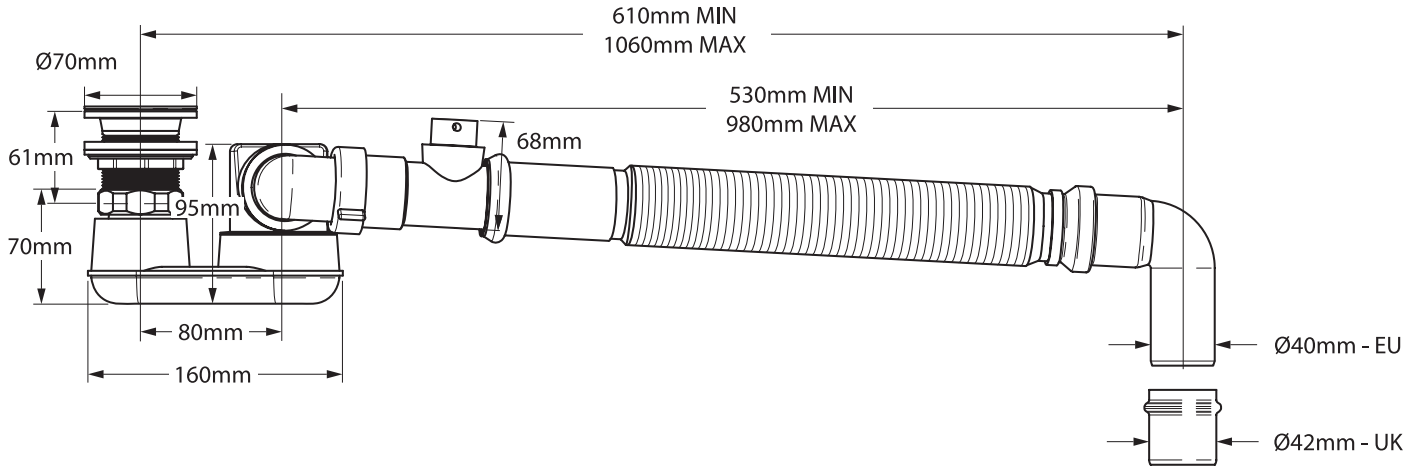

(nota: No apto para la Cabrits)

K36 - IntelliDrain

Adatto per vasche Victoria + Albert senza un troppopieno preforato

N.B. Non adatto per Cabrits

K36

K-36-**

Depth of Water Seal Conforms to BS EN 274-1