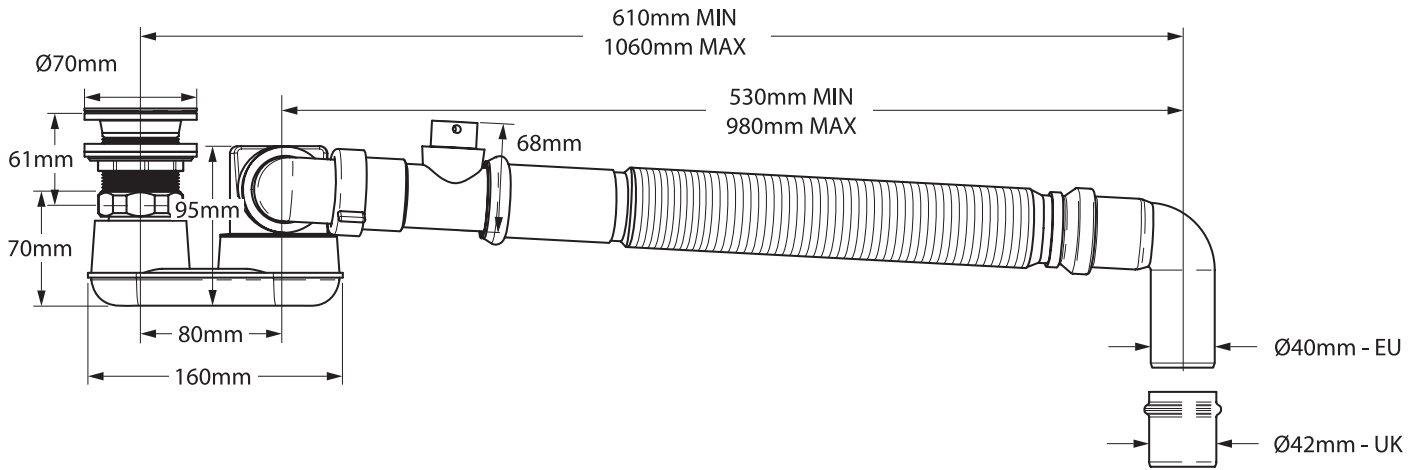

K40

K-40-**

Depth of Water Seal Conforms to BS EN 274-1