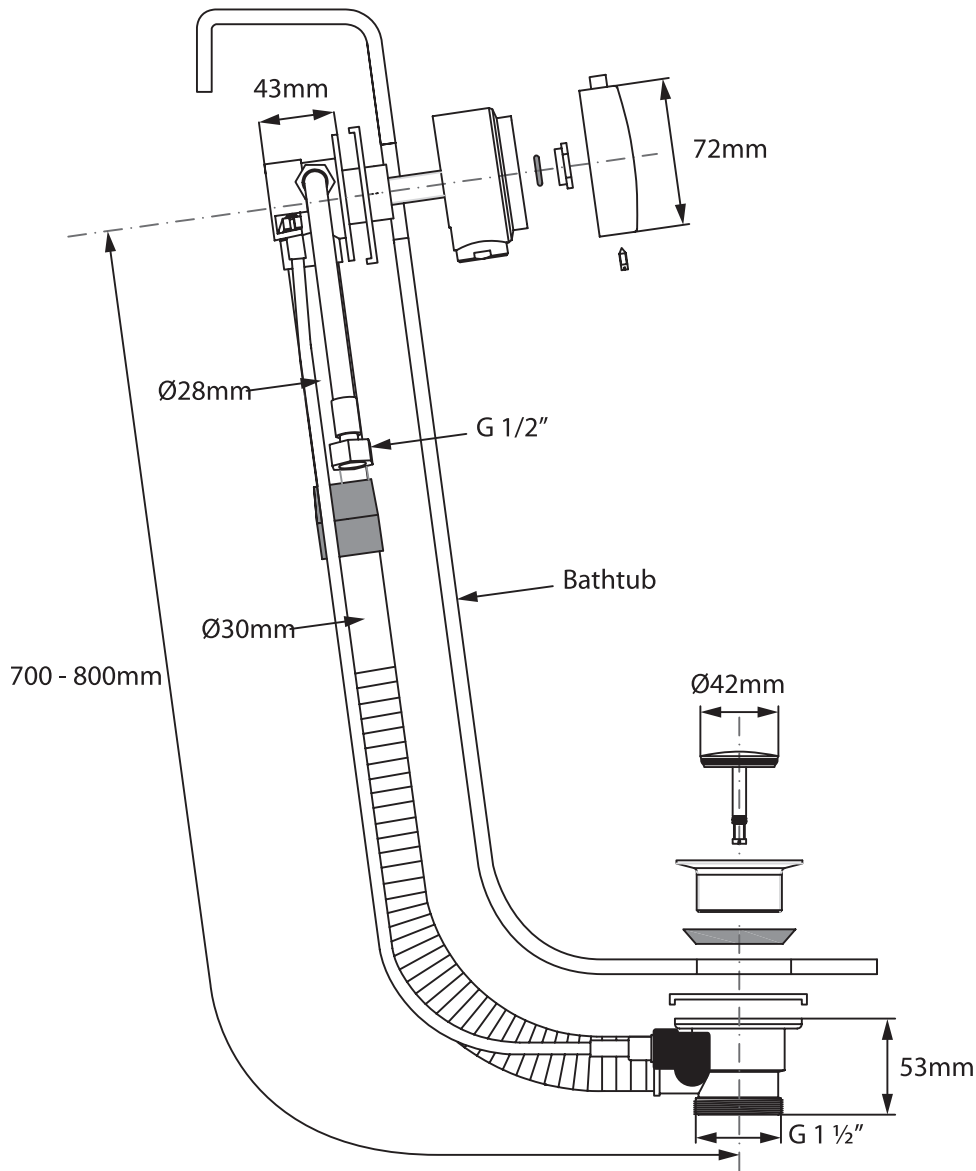

K60

 Combined bath filler and overflow with 'push control' plug
Polished chrome (shown)

 Ab-und Überlaufgarnitur mit Wanneneinlauf
Chrom poliert (abgebildet)

 Vidage et trop-plein avec bonde "clic-clac" pour baignoire
Chrome poli (voir photo)

 Desagüe de bañera con función de suministro, con sistema click clack
Cromado brillante (ver foto)

 Combinazione di riempimento per vasca e troppo pieno con tappo 'controllo a spinta'
Cromo lucido (mostrato)

K-60-**

Pressure (bar)	Flow (lpm)
1.0	10.0
1.5	12.7
2.0	15.0
3.0	19.0
4.0	22.2
5.0	23.7