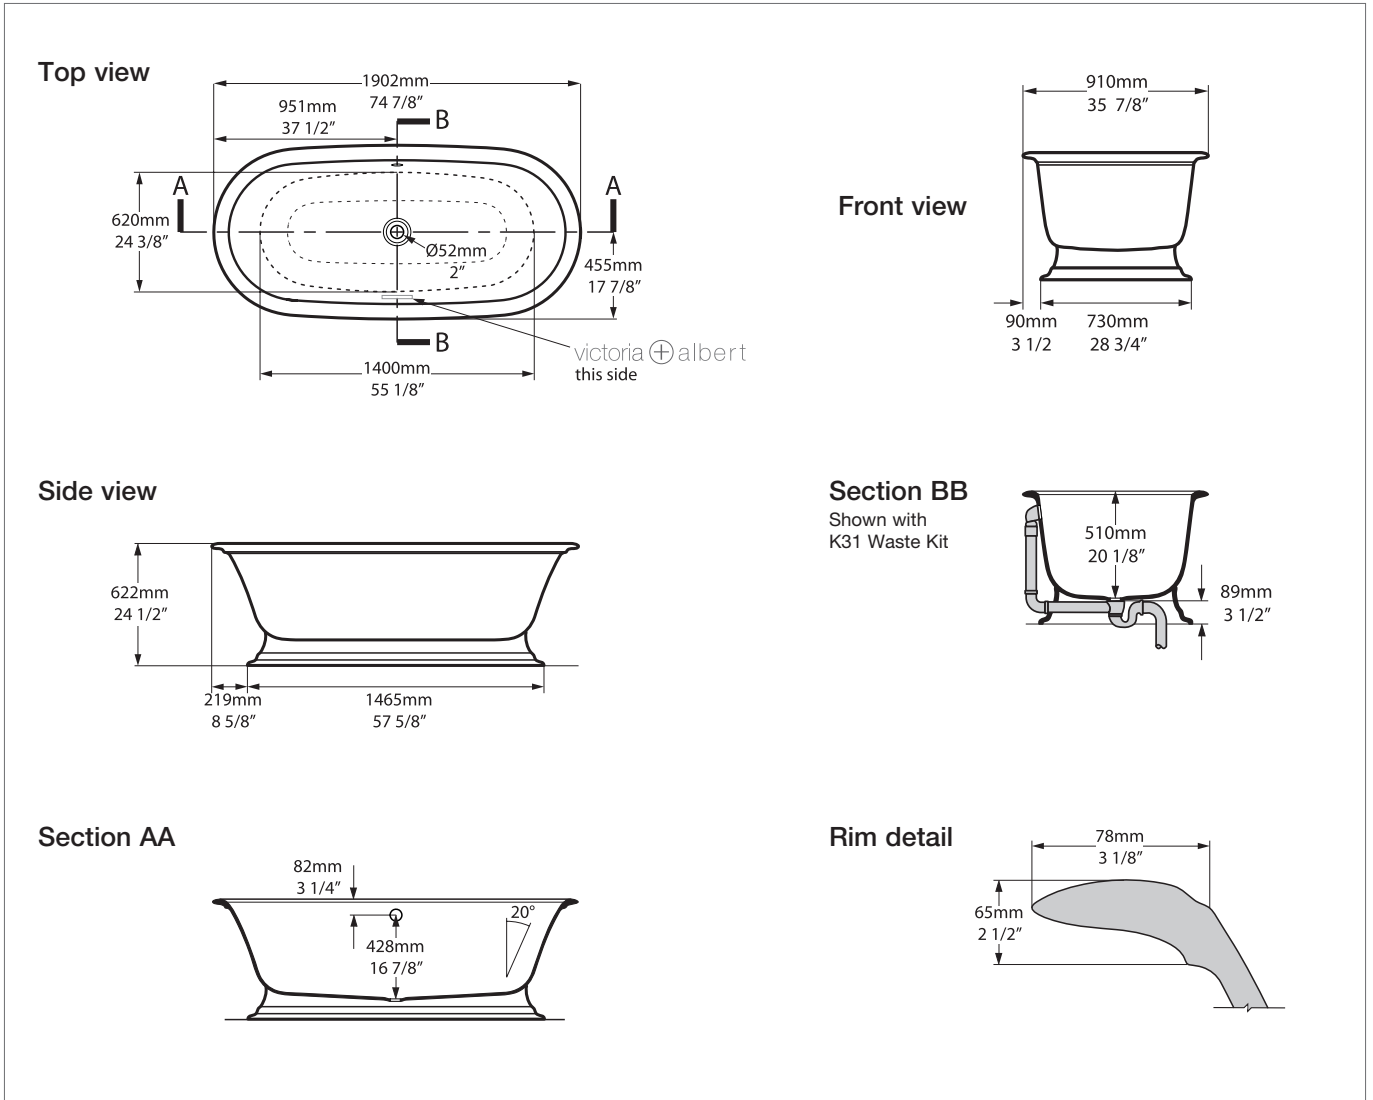

Elwick RAD-N-SW-OF + ELW-B-SW-OF

Qc rich in Volcanic Limestone™

BV-2.1_0037

Recommended wastes: K-30-xx / K-31-xx

*All measurements subject to +/-5% tolerance

25 years

Guaranteed for residential use for 25 years*
 25 Jahre Garantie bei privater Nutzung
 25 ans de garantie pour un usage domestique
 Garantía de 25 años para uso domestico
 La sicurezza garantita per uso residenziale per 25 anni