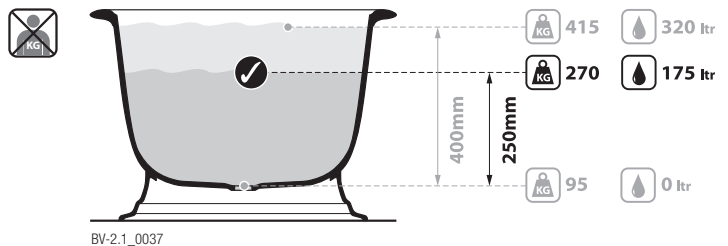

Elwick RAD-N-SW-OF + ELW-B-SW-OF

Qc rich in Volcanic Limestone™

BV-2.1_0037

Recommended wastes: K-30-xx / K-31-xx

*All measurements subject to +/-5% tolerance

25 years

Guaranteed for residential use for 25 years*
 25 Jahre Garantie bei privater Nutzung
 25 ans de garantie pour un usage domestique
 Garantía de 25 años para uso domestico
 La sicurezza garantita per uso residenziale per 25 anni