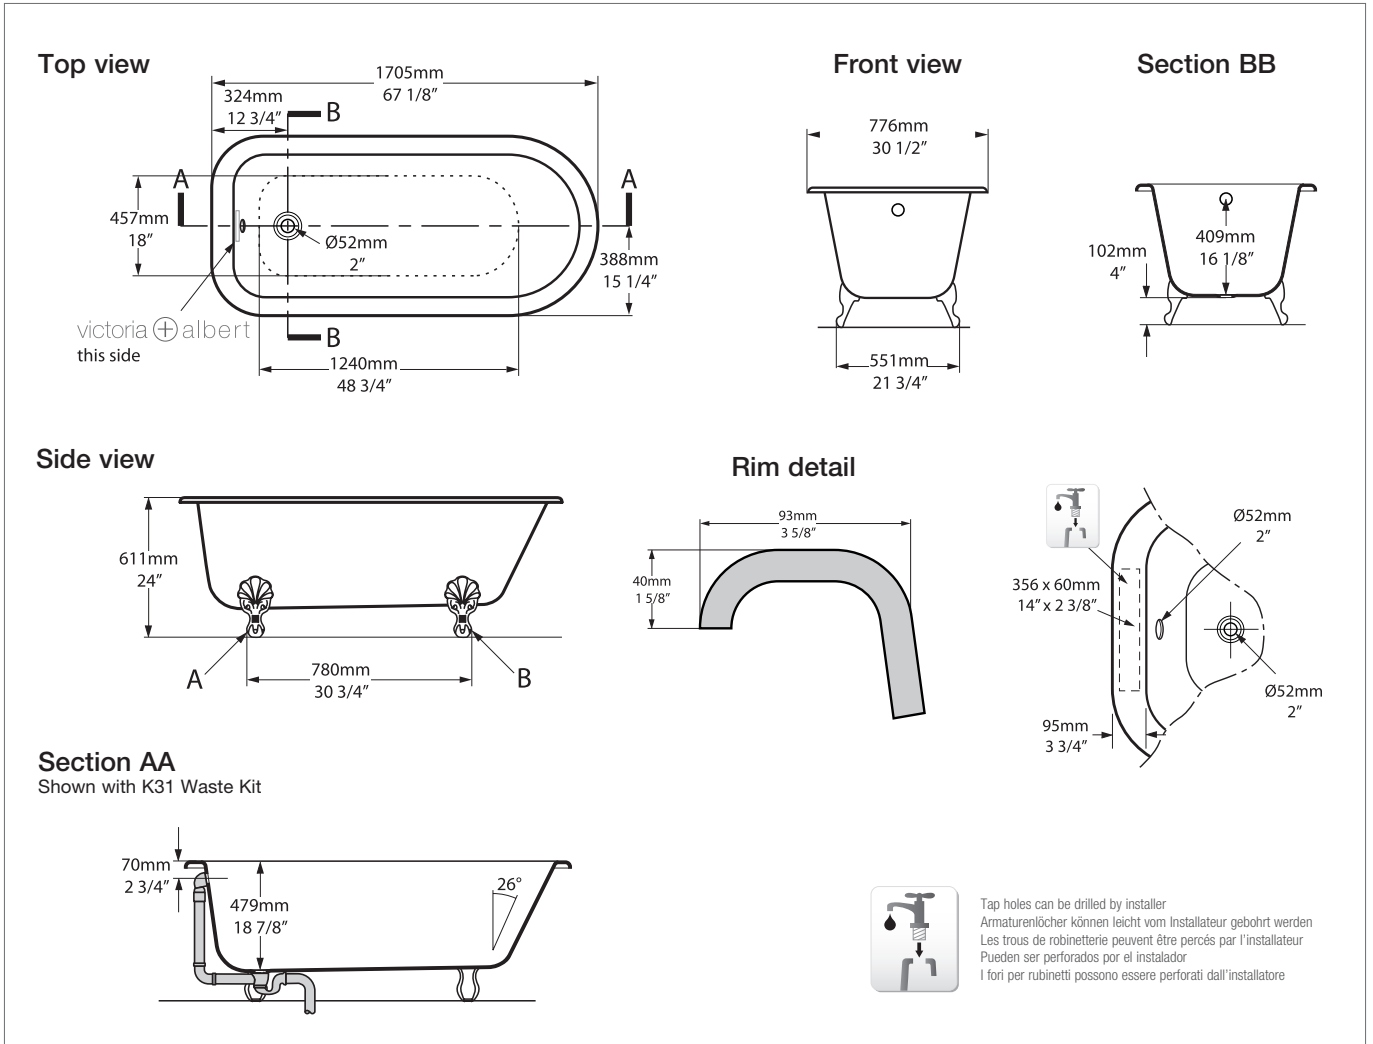

Hampshire HAM-N-SW-OF

- WH White Metal, Metall Weiß, Métal Blanc, Metal Blanco, Metallo Bianco
- PC Polished Chrome, Chrom Poliert, Chrome Poli, Cromado brillante, Cromo Lucidato
- PB Polished Brass, Messing Poliert, Laiton Poli, Latón Pulido, Ottone Lucidato
- BN Brushed Nickel, Nickel Gebürstet, Nickel Brossé, Niquel Satinado, Nickel Spazzolato
- PN Polished Nickel, Nickel Poliert, Nickel Poli, Niquel Brillante, Nickel Lucidato
- SW QUARRYCAST™ White, QUARRYCAST™ Weiß, QUARRYCAST™ Blanc, QUARRYCAST™ Bianco, QUARRYCAST™ Bianco