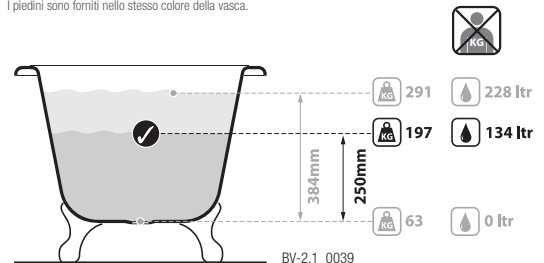

Recommended wastes: K-30-xx / K-31-xx

Massachusetts Code: Approved
cUPC listing by IAPMO: File No. 6574

Guaranteed for residential use for 25 years*
25 Jahre Garantie bei privater Nutzung
25 ans de garantie pour un usage domestique
Garantía de 25 años para uso doméstico
La sicurezza garantita per uso residenziale per 25 anni

Guaranteed for commercial use for 8 years*
8 Jahre Garantie bei gewerblicher Nutzung
8 ans de garantie pour un usage commercial
Garantía de 8 años para uso comercial
La sicurezza garantita per uso commerciale per 8 anni

- QUARRYCAST™ white products only.
  Paint finish exterior guaranteed for 2 years.
- Nur auf weisse QUARRYCAST™ Produkte.
  Auf Aussenlackierung gibt es 2 Jahre Garantie.
- Uniquement pour les produits en QUARRYCAST™ blanc.
  Pour les finitions extérieures peintes la garantie est de 2 ans.
- Solo sobre productos en QUARRYCAST™ blanco.
  Acabados de pintura exterior tienen una garantía de 2 años.
- Solo per prodotti bianchi in QUARRYCAST™.
  Finitura esteriore dipinta garantita per due anni.