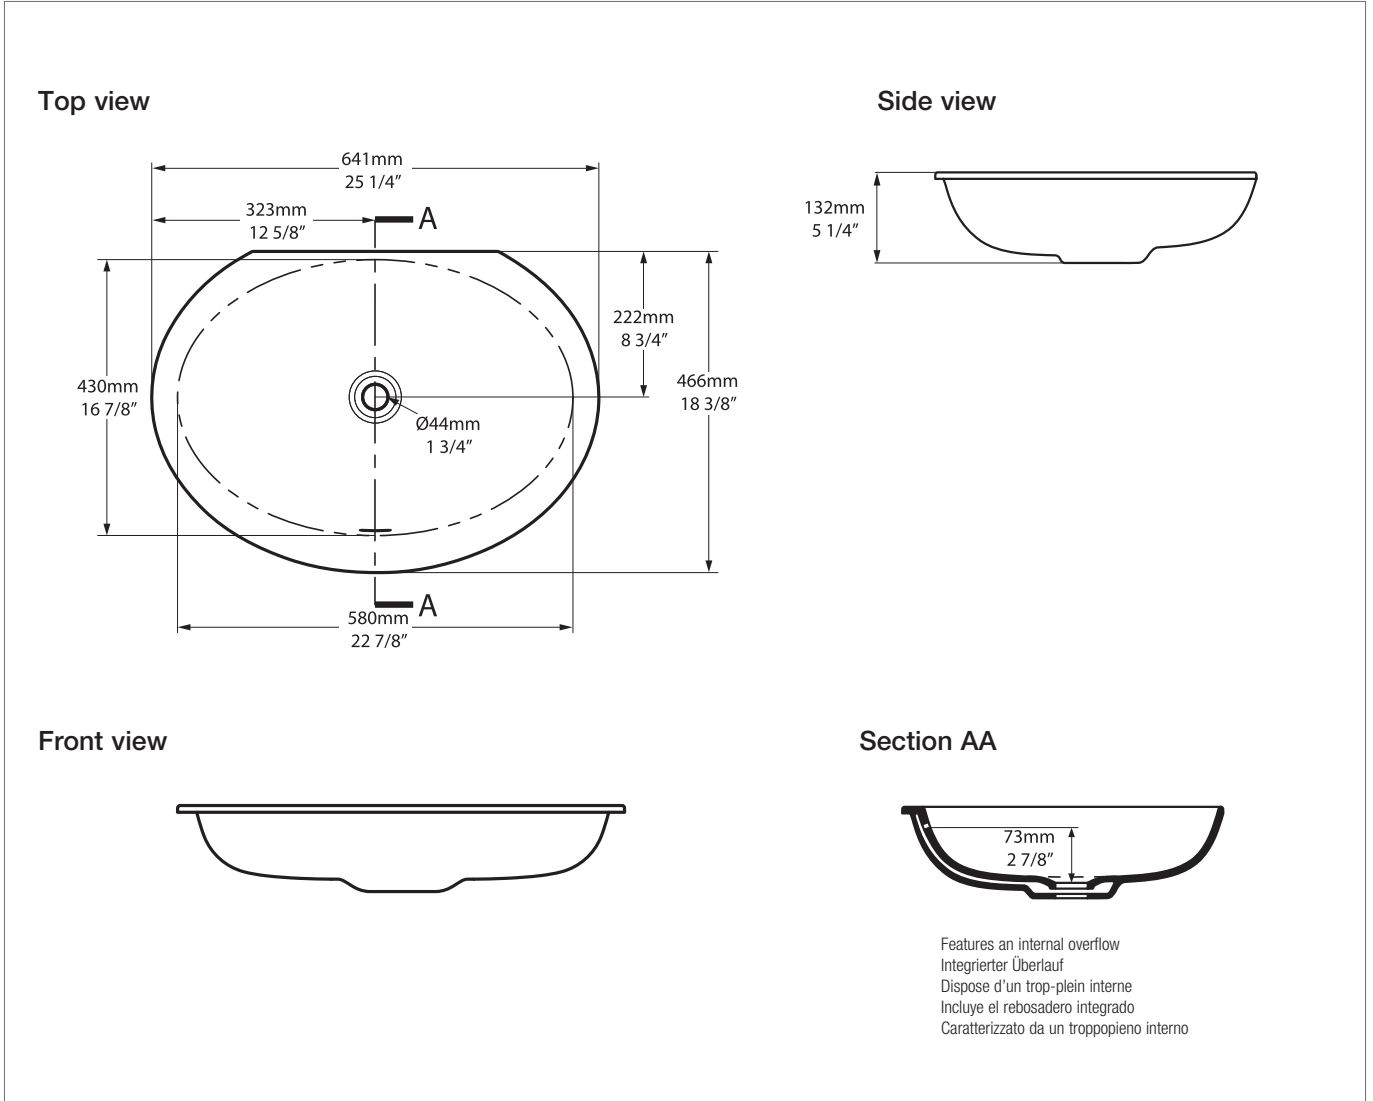

# Kaali 65 UB-KAA-65-IO

**Qc** rich in Volcanic Limestone™

**Recommended wastes:** K-22-xx / K-24-xx / K-25-xx / K-122-xx

\*All measurements subject to +/-5% tolerance

**25**  
years

Guaranteed for residential use for 25 years\*  
 25 Jahre Garantie bei privater Nutzung  
 25 ans de garantie pour un usage domestique  
 Garantía de 25 años para uso domestico  
 La sicurezza garantita per uso residenziale per 25 anni