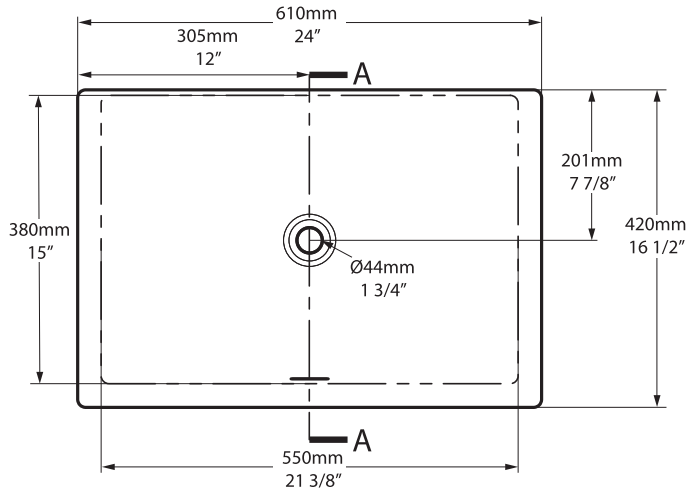

# Kaldera 62 UB-KAL-62-IO

Top view

Side view

Front view

Section AA

Features an internal overflow  
 Integrierter Überlauf  
 Dispose d'un trop-plein interne  
 Incluye el rebosadero integrado  
 Caratterizzato da un troppopieno interno