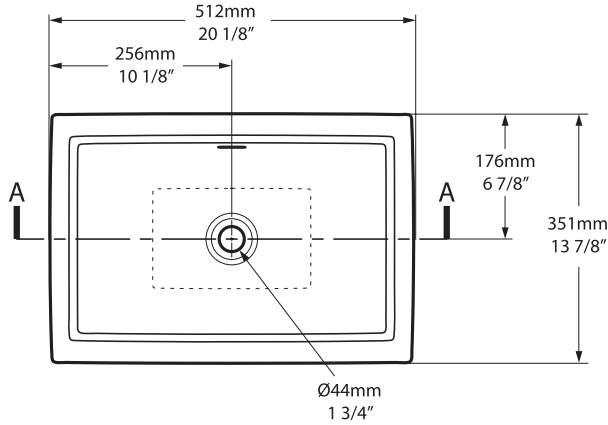

Pembroke 52 DU-PEM-52-IO

Top view

Can be undermounted or dropped in
 Kann als Aufsatzbecken montiert werden oder halb versenkt
 Vasque à poser ou à semi-encastrer
 Con posibilidad de instalarlo sobre la encimera o semiencastrado
 Può essere montato ad appoggio o semi incasso

Drop In Cut Out

328mm x 485mm
 12 15/16" x 19 1/8"

UnderMount Cut Out

293mm x 450mm
 11 1/2" x 17 3/4"

Front view

Side view

Section AA

Features an internal overflow
 Integrierter Überlauf
 Dispose d'un trop-plein interne
 Incluye el rebosadero integrado
 Caratterizzato da un troppopieno interno