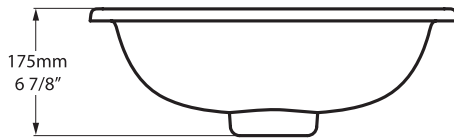

Pembroke 52 DU-PEM-52-IO

Top view

Can be undermounted or dropped in
 Kann als Aufsatzbecken montiert werden oder halb versenkt
 Vasque à poser ou à semi-encastrer
 Con posibilidad de instalarlo sobre la encimera o semiencastrado
 Può essere montato ad appoggio o semi incasso

Drop In Cut Out

328mm x 485mm
 12 15/16" x 19 1/8"

UnderMount Cut Out

293mm x 450mm
 11 1/2" x 17 3/4"

Front view

Side view

Section AA

Features an internal overflow
 Integrierter Überlauf
 Dispose d'un trop-plein interne
 Incluye el rebosadero integrado
 Caratterizzato da un troppopieno interno