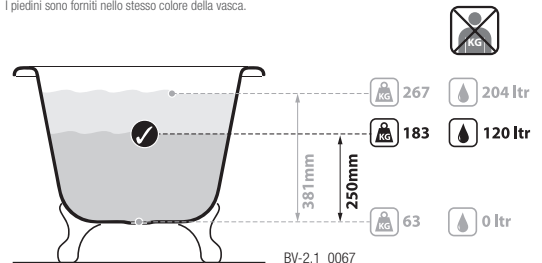

Recommended wastes: K-30-xx / K-31-xx

*All measurements subject to +/-5% tolerance

Guaranteed for residential use for 25 years*
25 Jahre Garantie bei privater Nutzung
25 ans de garantie pour un usage domestique
Garantía de 25 años para uso domestico
La sicurezza garantita per uso residenziale per 25 anni

Guaranteed for commercial use for 8 years*
8 Jahre Garantie bei gewerblicher Nutzung
8 ans de garantie pour un usage commercial
Garantía de 8 años para uso comercial
La sicurezza garantita per uso commerciale per 8 anni

- QUARRYCAST™ white products only. Paint finish exterior guaranteed for 2 years.
- Nur auf weisse QUARRYCAST™ Produkte. Auf Aussenlackierung gibt es 2 Jahre Garantie.
- Uniquement pour les produits en QUARRYCAST™ blanc. Pour les finitions extérieures peintes la garantie est de 2 ans.
- Solo sobre productos en QUARRYCAST™ blanco. Acabados de pintura exterior tienen una garantía de 2 años.
- Solo per prodotti bianchi in QUARRYCAST™. Finitura esteriore dipinta garantita per due anni.