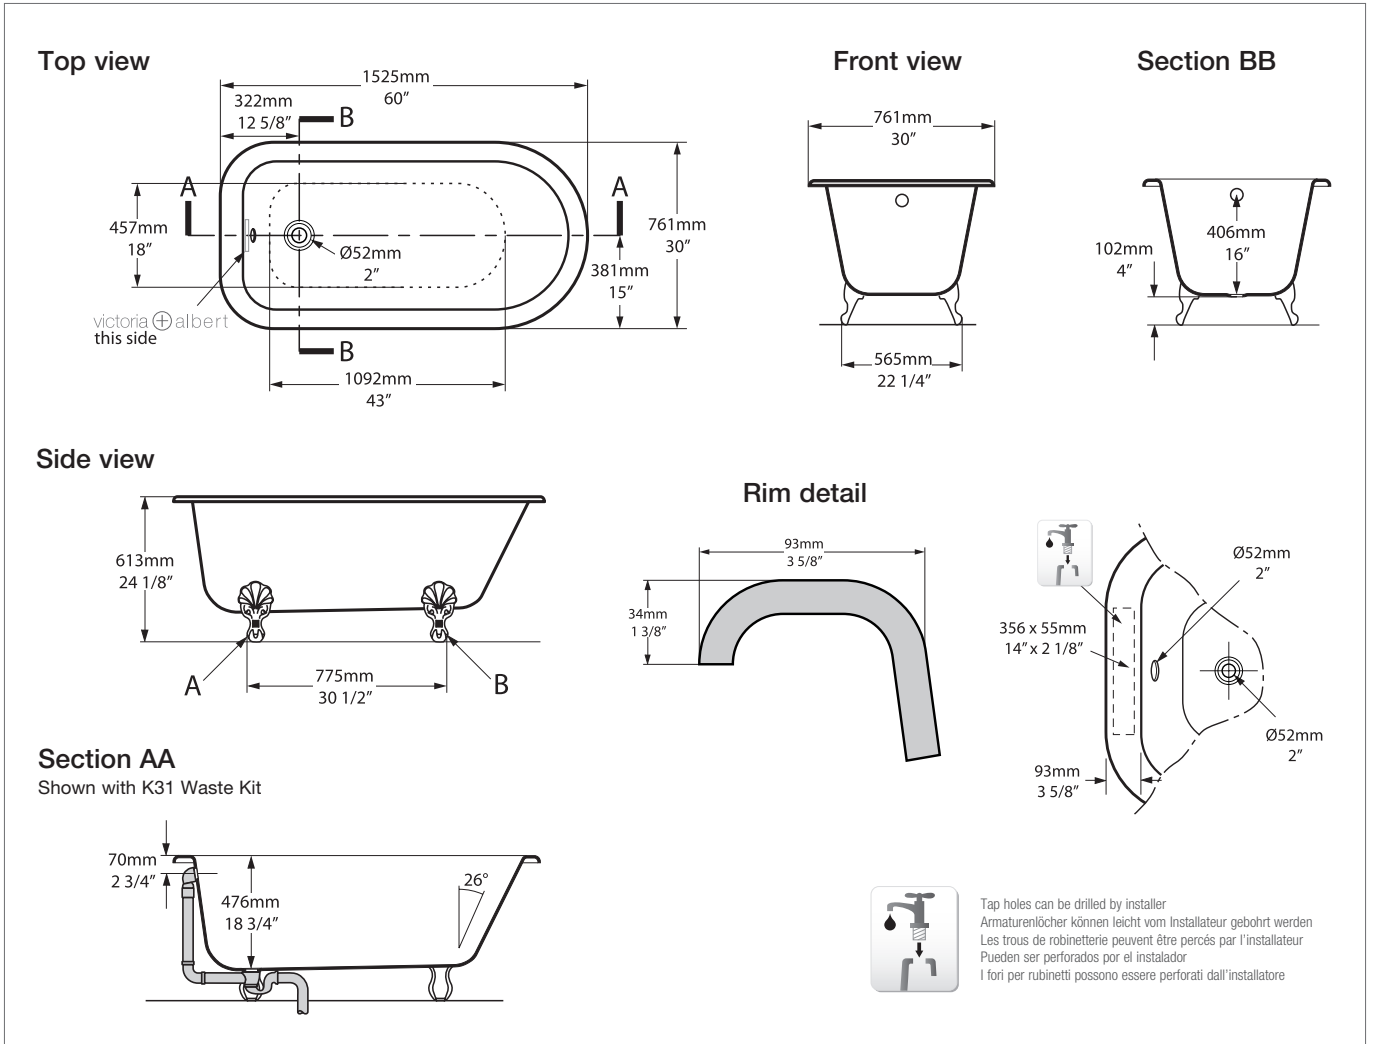

Wessex WES-N-SW-OF

- WH White Metal, Metall Weiß, Métal Blanc, Metal Bianco, Metallo Bianco
- PC Polished Chrome, Chrom Poliert, Chrome Poli, Cromado brillante, Cromo Lucidato
- PB Polished Brass, Messing Poliert, Laiton Poli, Latón Pulido, Ottone Lucidato
- BN Brushed Nickel, Nickel Gebürstet, Nickel Brossé, Niquel Satinado, Nickel Spazzolato
- PN Polished Nickel, Nickel Poliert, Nickel Poli, Niquel Brillante, Nickel Lucidato
- SW QUARRYCAST™ White, QUARRYCAST™ Weiß, QUARRYCAST™ Blanc, QUARRYCAST™ Bianco, QUARRYCAST™ Bianco