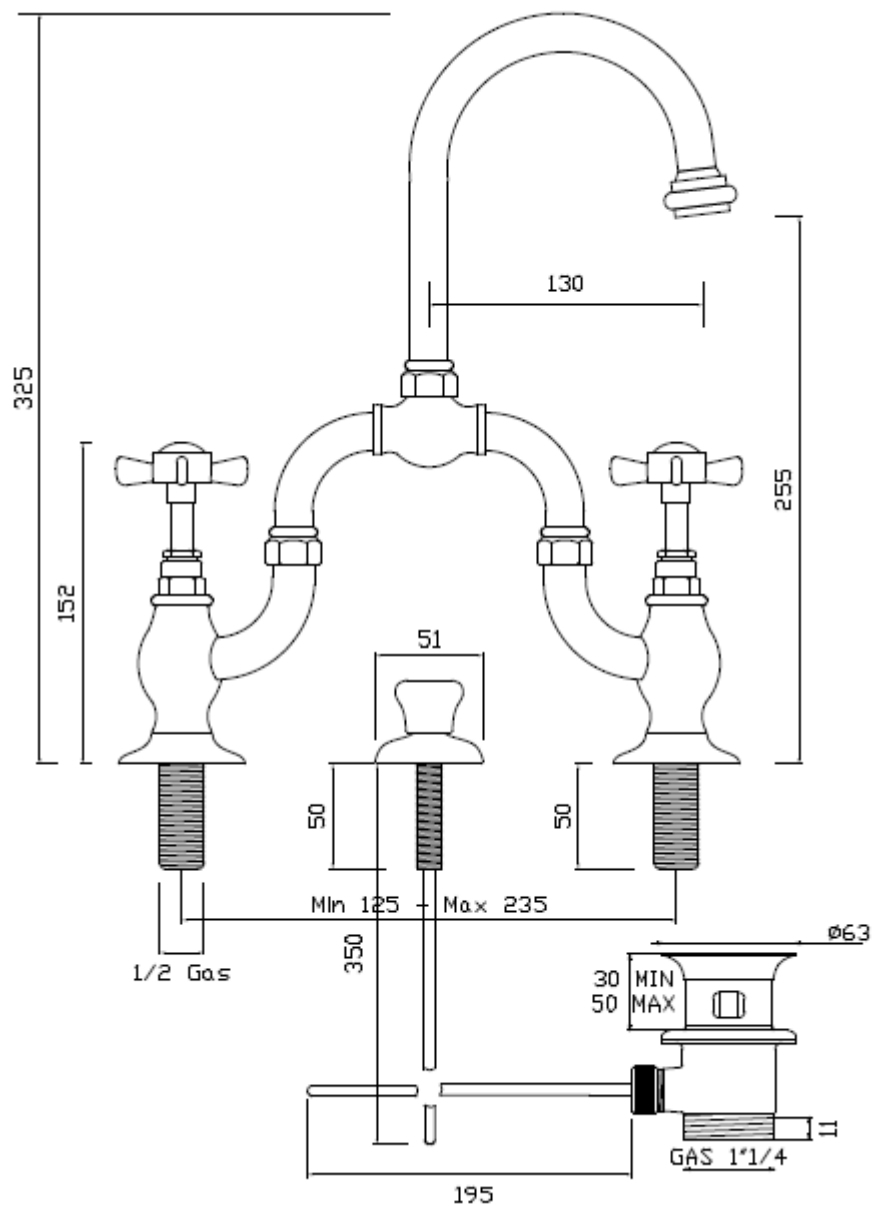

RUBINETTERIE

Art.: GRUPPO A PONTE PER LAVABO 2-3 FORI
2-3 hole bridge basin mixer with PUW, adjustable distance, swivel spout

Cod.: AN137

Mat.: Ottone/Brass

Peso/Weight

Tolleranza/Tolerance:

Ultima Rev./Last Rev.: Nov. / 2011

N.B.- Tutte le misure sono in millimetri / All measurements are in millimetres

SBORDONI.