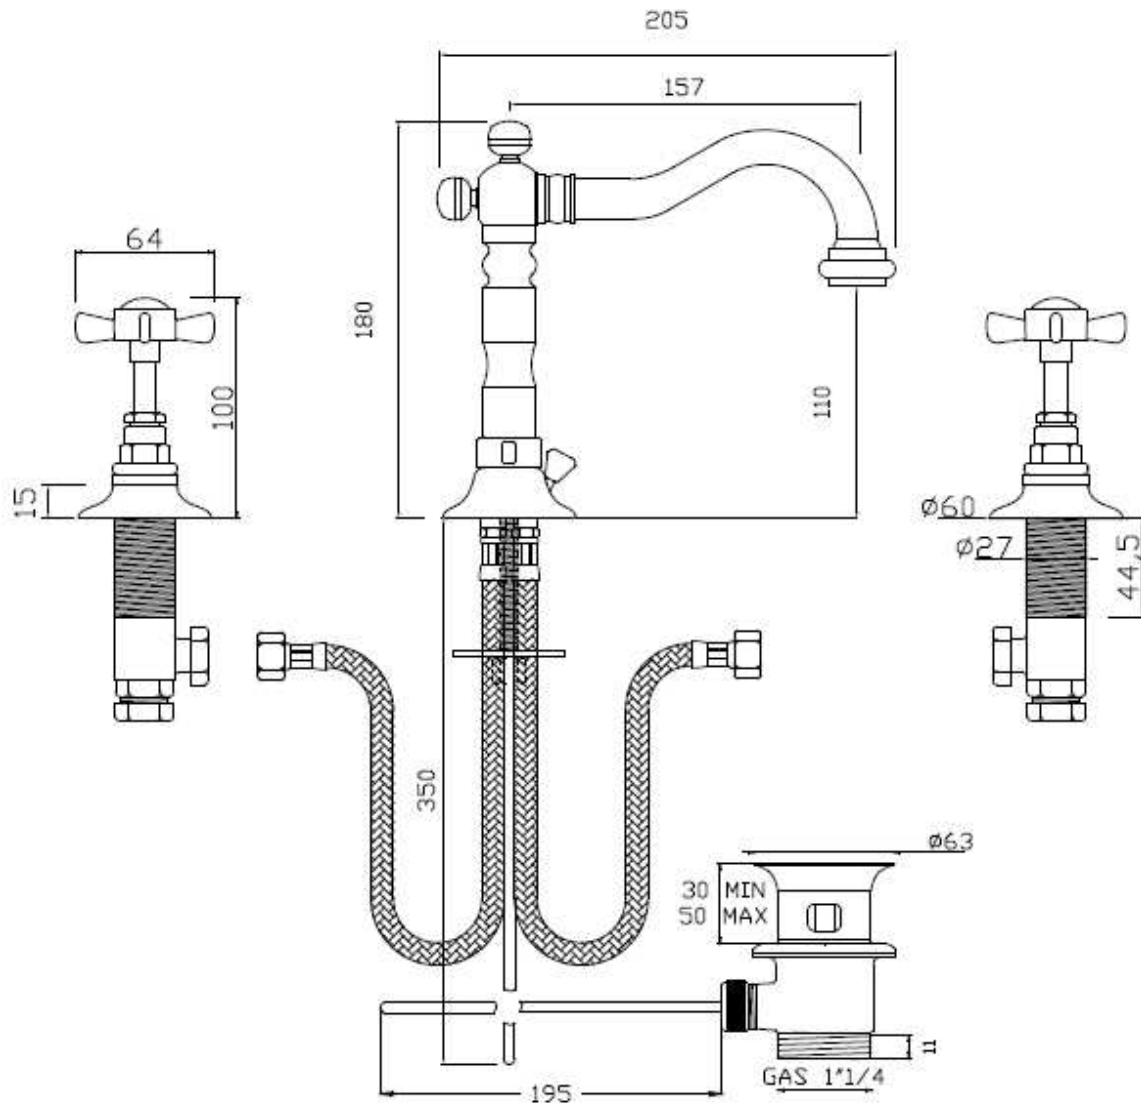

RUBINETTERIE

Art.: BATTERIA LAVABO 3 FORI CON SCARICO SERIE ANTICA
3 Holes basin mixer with PUW Antica

Cod.: AN142cl

Mat.: Ottone/Brass

Peso/Weight: 4 kg

Tolleranza/Tolerance:

Ultima Rev./Last Rev.:

N.B.- Tutte le misure sono in millimetri / All measurements are in millimetres