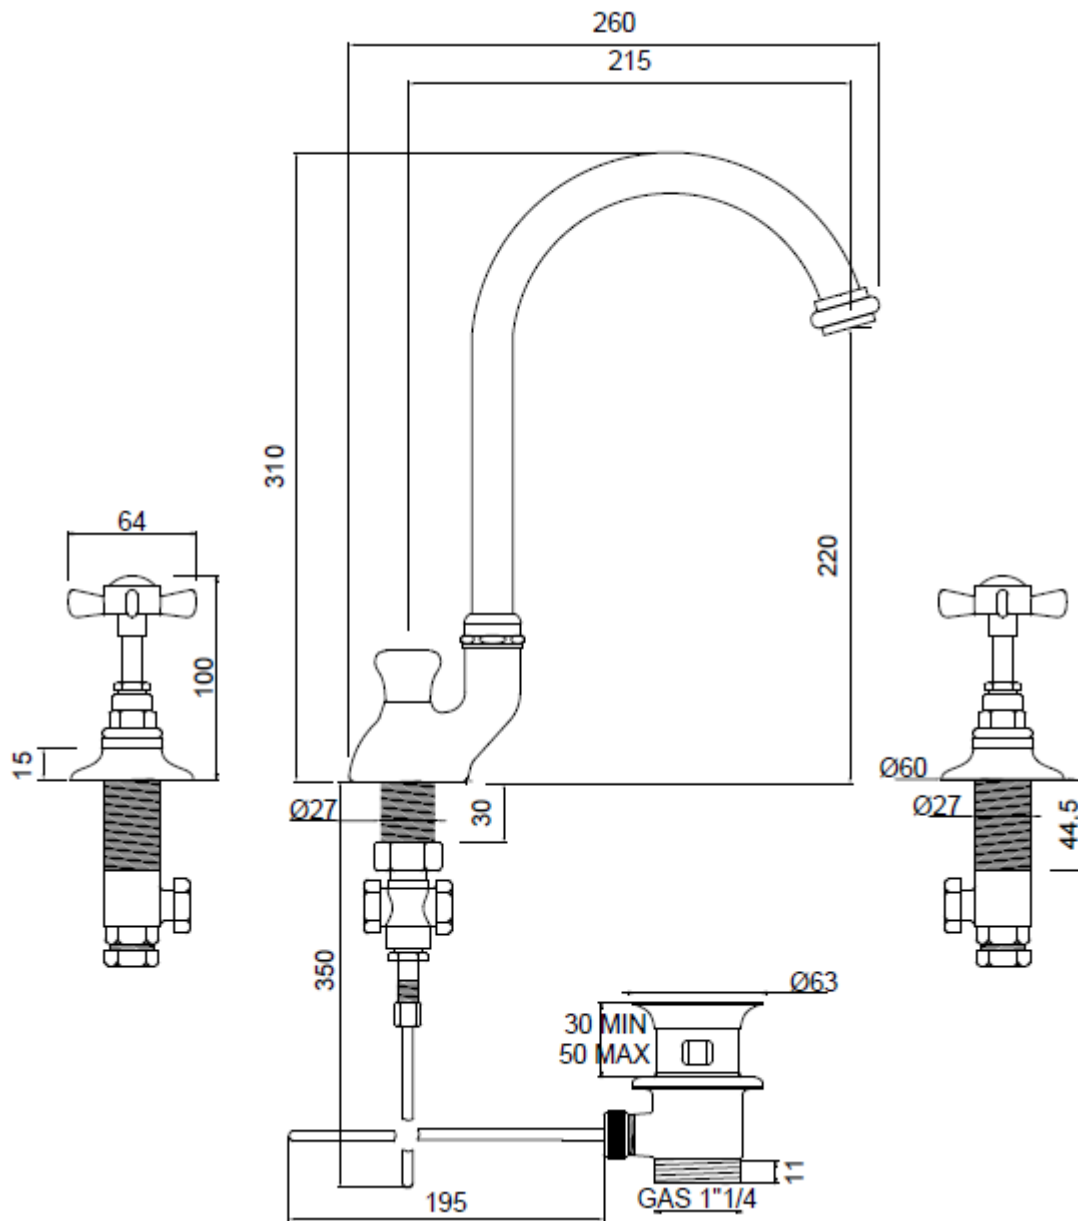

# RUBINETTERIE

**Art.:** BATTERIA LAVABO 3 FORI BOCCA ALTA CON SCARICO SERIE ANTICA  
3 Holes basin mixer with PUW Antica

**Cod.:** AN142sa

**Mat.:** Ottone/Brass

**Peso/Weight:** 4 kg

**Tolleranza/Tolerance:**

**Ultima Rev./Last Rev.:** Nov. / 2011

**N.B.-** Tutte le misure sono in millimetri / All measurements are in millimetres