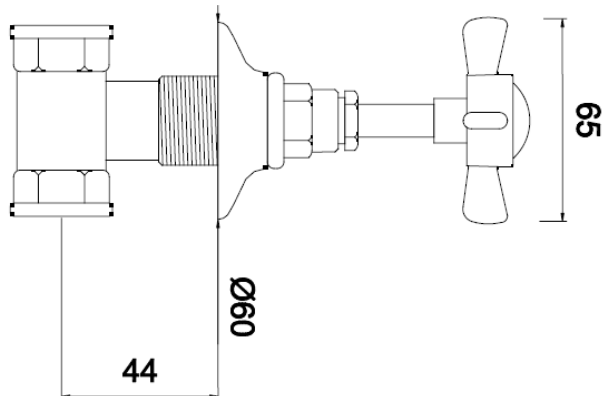

RUBINETTERIE

Art.: GRUPPO LAVABO DA PARETE SERIE ANTICA
Wall mounted 3 hole basin mixer with independent PUW Antica

Cod.: AN142p

Mat.: Ottone/Brass

Peso/Weight: 4 kg

Tolleranza/Tolerance:

Ultima Rev./Last Rev.: Nov. / 2011

N.B.- Tutte le misure sono in millimetri / All measurements are in millimetres

SBORDONI.