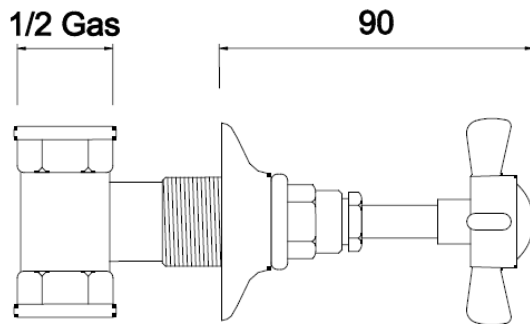

RUBINETTERIE

Art.: GRUPPO LAVABO DA PARETE SERIE ANTICA
Wall mounted 3 hole basin mixer with independent PUW Antica

Cod.: AN142p

Mat.: Ottone/Brass

Peso/Weight: 4 kg

Tolleranza/Tolerance:

Ultima Rev./Last Rev.: Nov. / 2011

N.B.- Tutte le misure sono in millimetri / All measurements are in millimetres

SBORDONI.