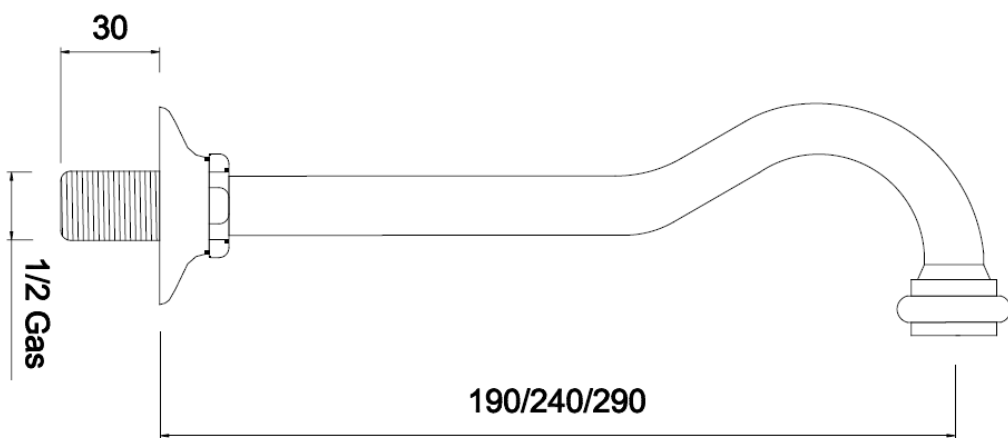

RUBINETTERIE

Art.: GRUPPO LAVABO DA PARETE SERIE ANTICA
Wall mounted 3 hole basin mixer with independent PUW Antica

Cod.: AN142p

Mat.: Ottone/Brass

Peso/Weight: 4 kg

Tolleranza/Tolerance:

Ultima Rev./Last Rev.: Nov. / 2011

N.B.- Tutte le misure sono in millimetri / All measurements are in millimetres

SBORDONI.