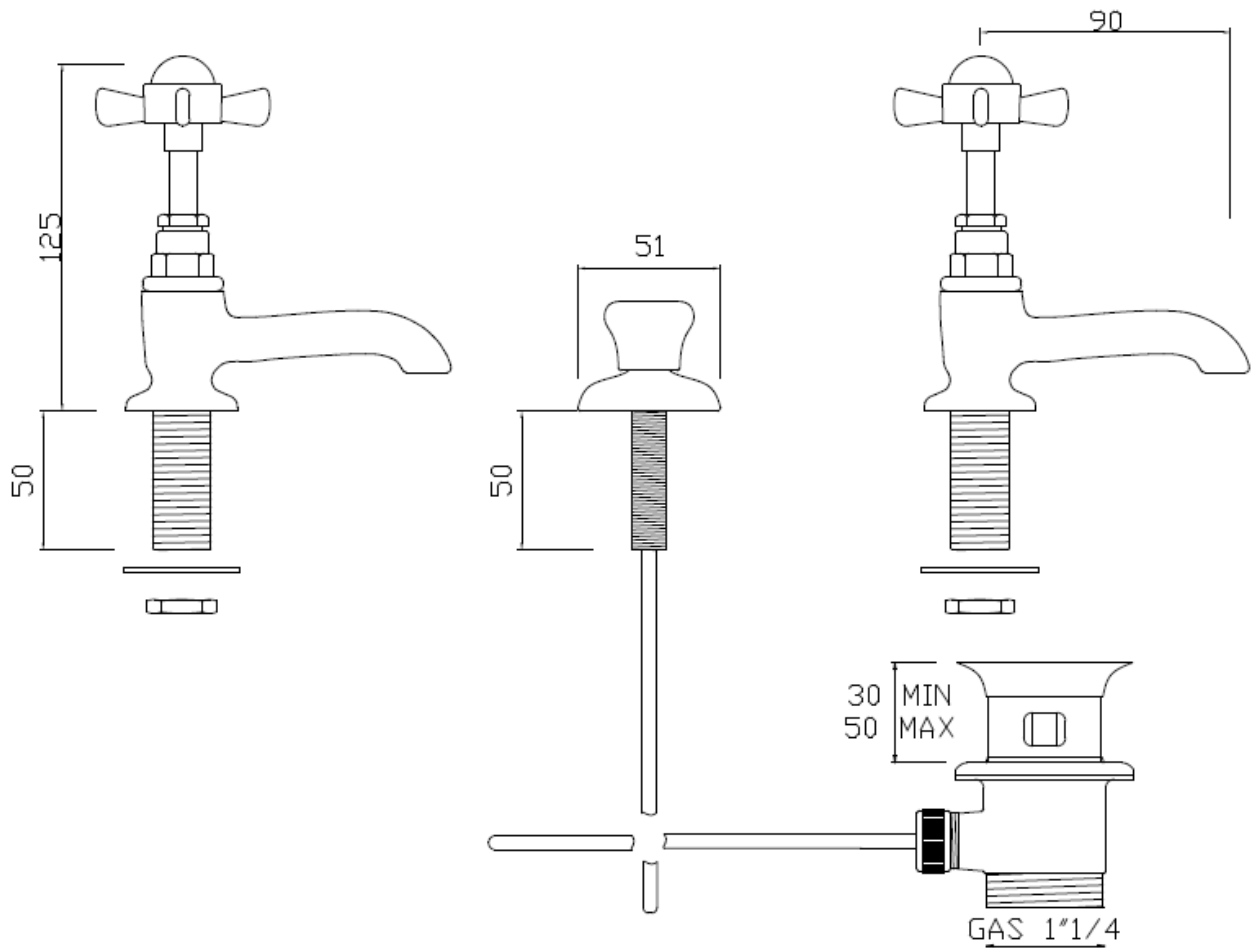

RUBINETTERIE

Art.: COPPIA DI RUBINETTI SINGOLI LAVABO CON SCARICO SERIE ANTICA
Pair pillar taps with PUW Antica

Cod.: AN117D

Mat.: Ottone/Brass

Peso/Weight

Tolleranza/Tolerance:

Ultima Rev./Last Rev.: Nov. / 2011

N.B.- Tutte le misure sono in millimetri / All measurements are in millimetres

SBORDONI.