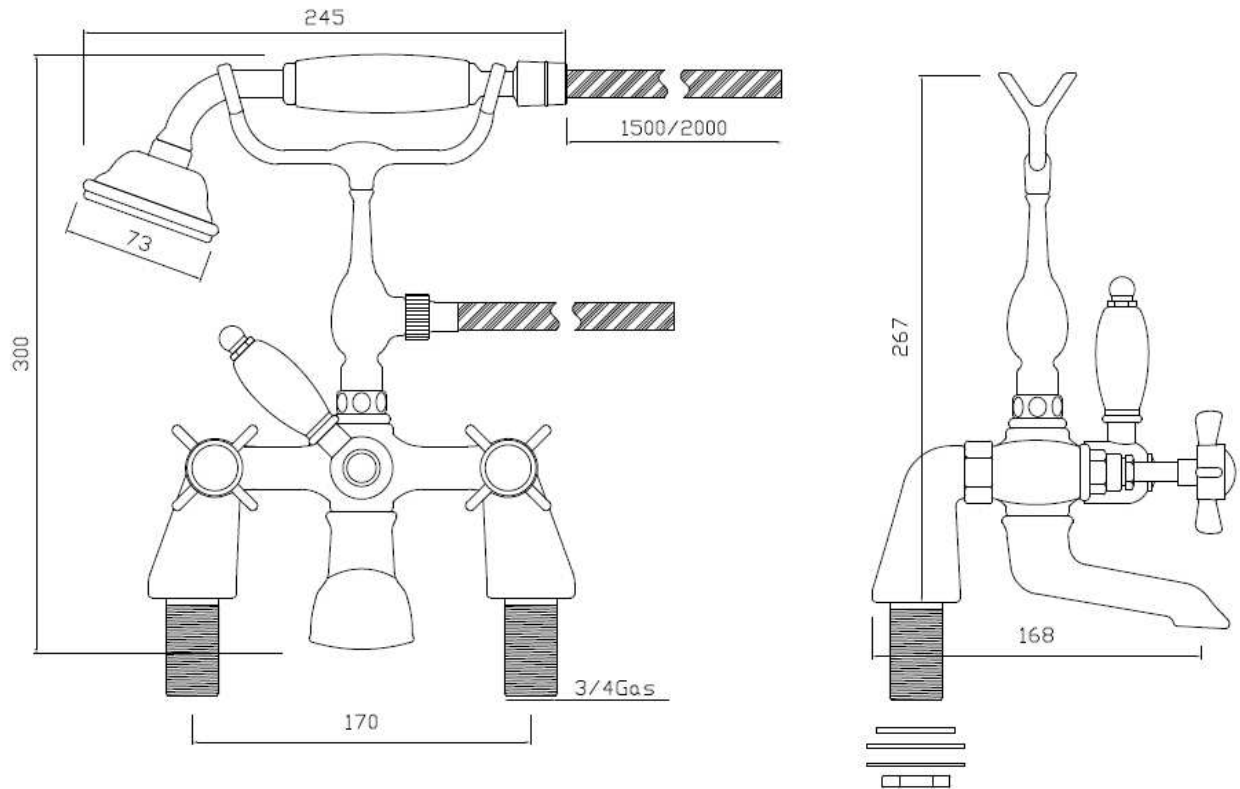

RUBINETTERIE

Art.: GRUPPO VASCA PER BORDOVASCA CON DOCCETTA E FLESSIBILE
Deck mounted bath shower mixer complete with hose and handset Antica

Cod.: AN116G

Mat.: Ottone/Brass

Peso/Weight

Tolleranza/Tolerance:

Ultima Rev./Last Rev.:

N.B.- Tutte le misure sono in millimetri / All measurements are in millimetres

SBORDONI.