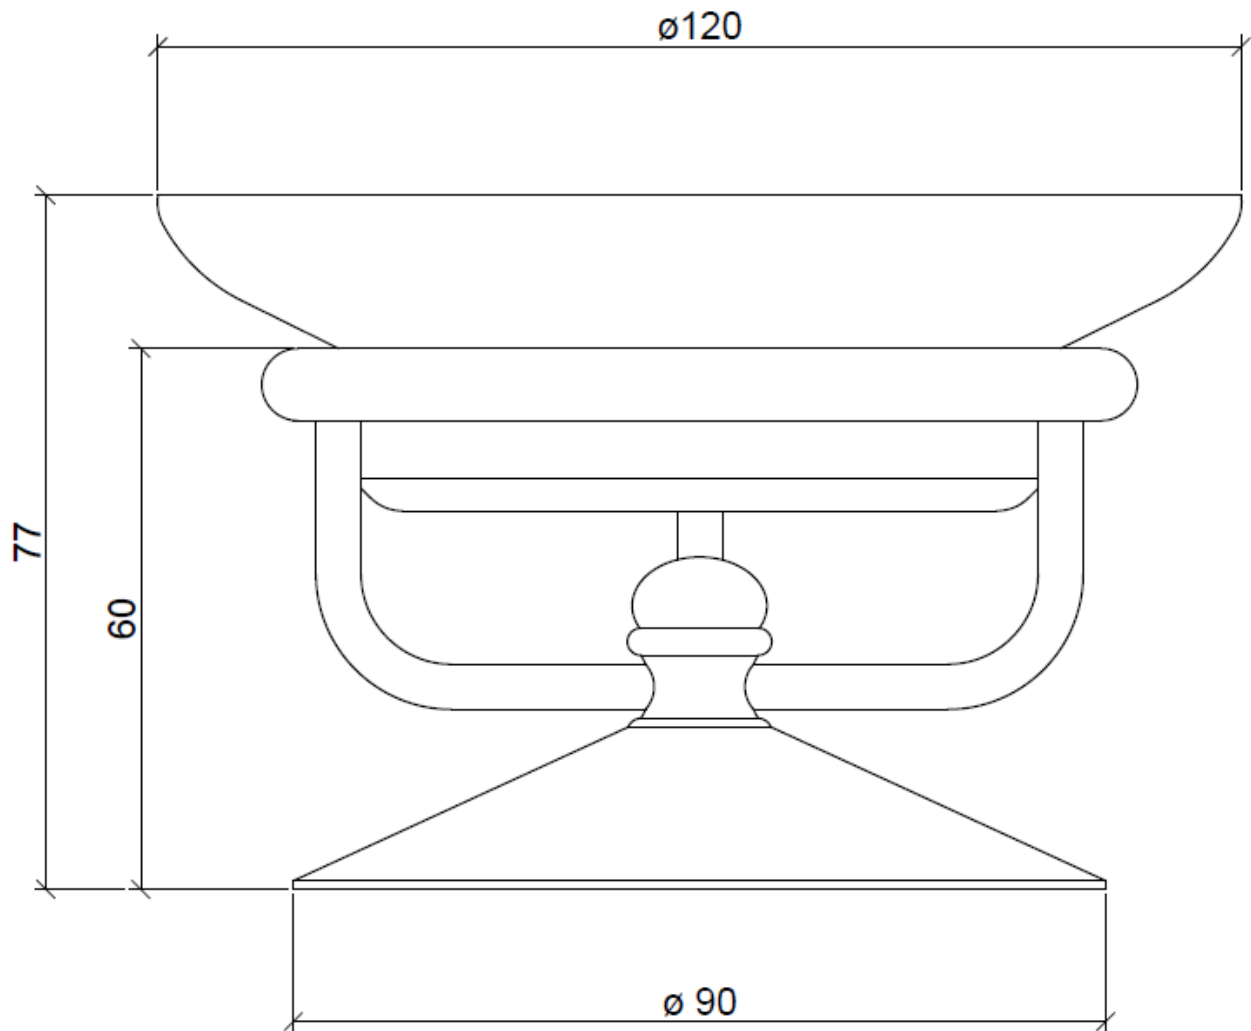

ACCESSORI

Art: PORTA SAPONE DA APPOGGIO
Free standing soap dish

Cod.: FL200

Mat.: Ottone+ceramica/Brass+ceramics

Peso/Weight

Note:

Ultima Rev./Last Rev.: Ott./ 2012

N.B.- Tutte le misure sono in millimetri / *All measurements are in millimetres*