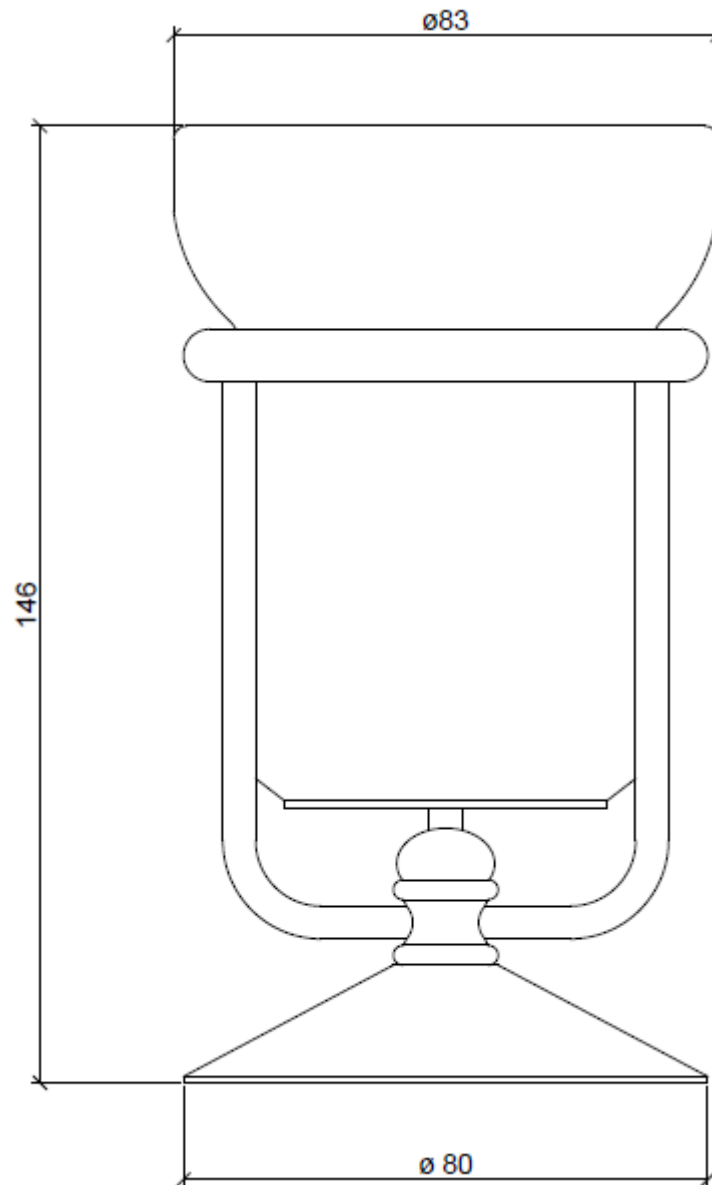

# ACCESSORI

**Art:** PORTA BICCHIERE DA APPOGGIO  
Free standing tumbler

**Cod.:** FL201

**Mat.:** Ottone+ceramica/Brass+ceramics

**Peso/Weight**

**Note:**

**Ultima Rev./Last Rev.:** Ott./ 2012

**N.B.-** Tutte le misure sono in millimetri / All measurements are in millimetres