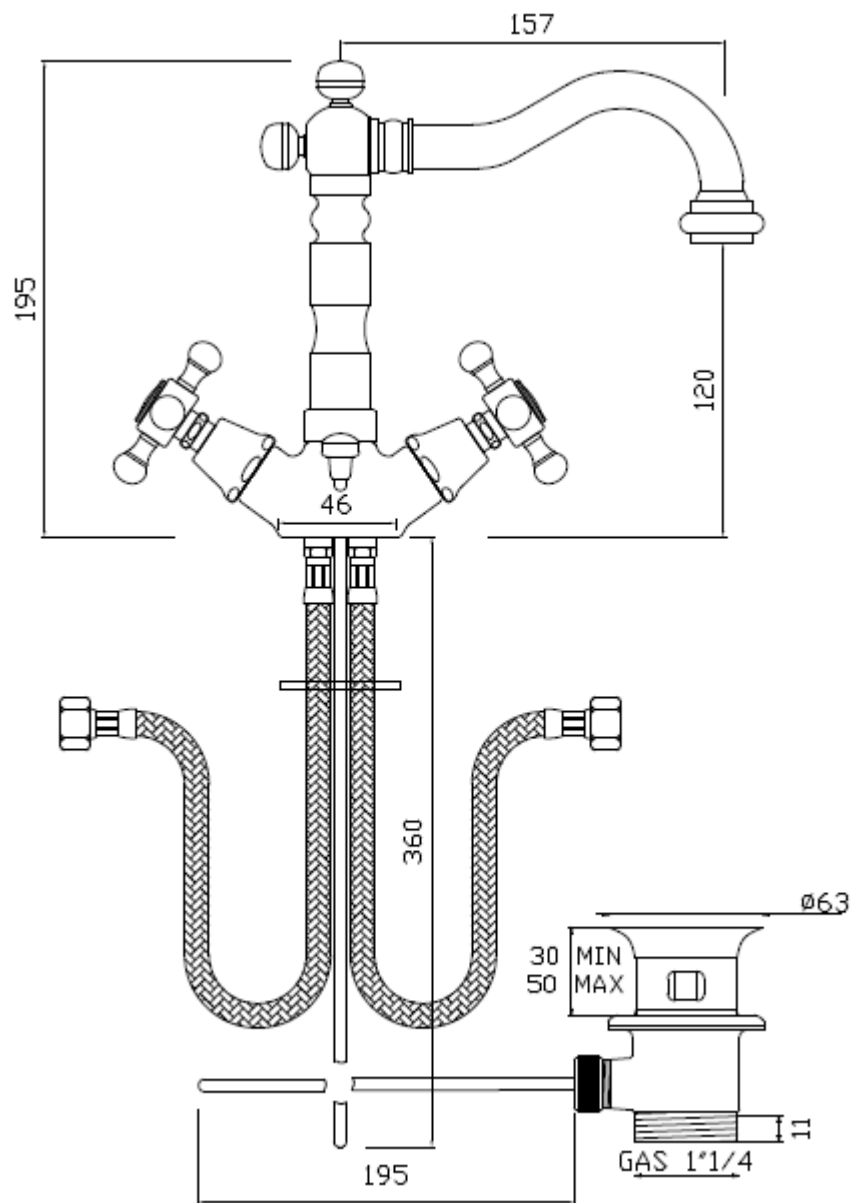

RUBINETTERIE

Art.: MONOFORO LAVABO CON SCARICO SERIE LONDRA
Monobloc basin mixer with PUW

Cod.: L087

Mat.: Ottone/Brass

Peso/Weight

Tolleranza/Tolerance:

Ultima Rev./Last Rev.: Nov. / 2011

N.B.- Tutte le misure sono in millimetri / All measurements are in millimetres