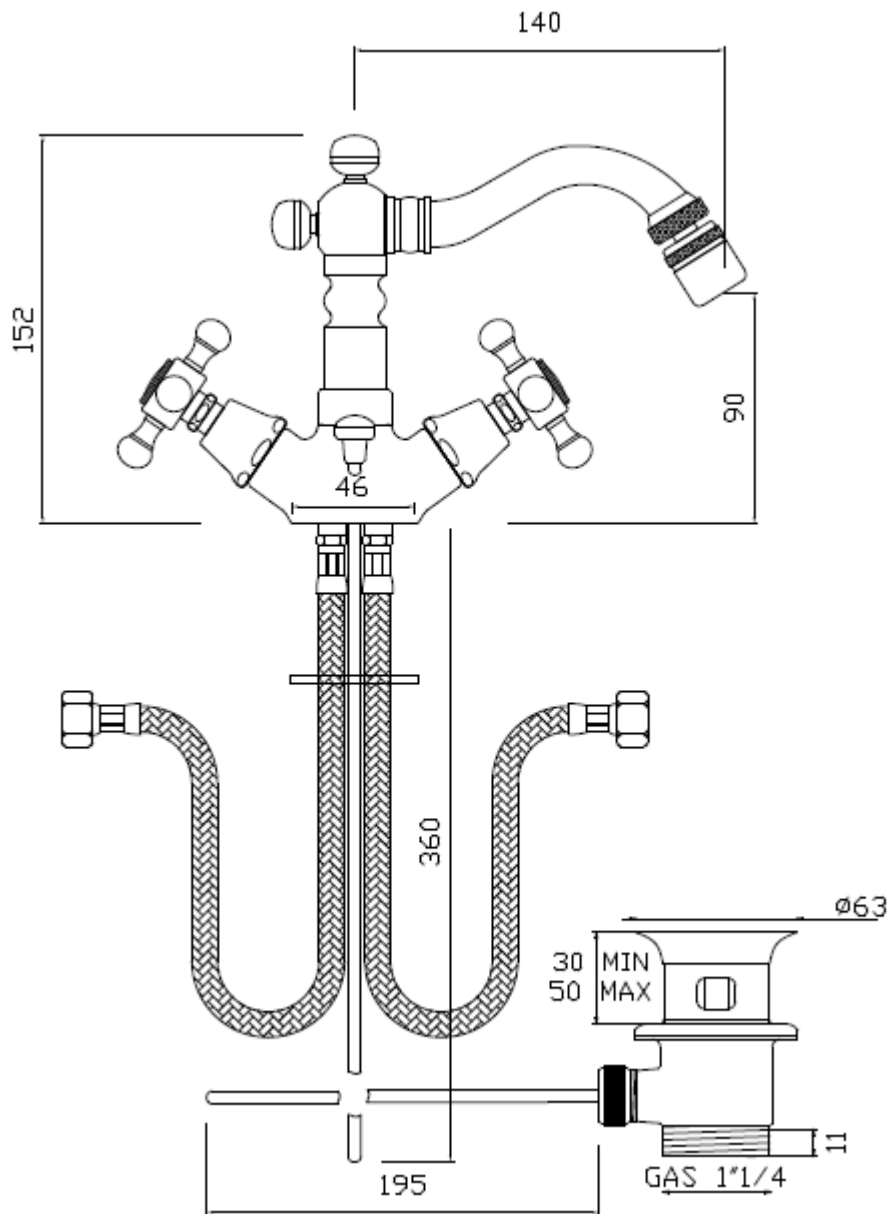

# RUBINETTERIE

**Art.:** MONOFORO BIDET CON SCARICO SERIE LONDRA  
Monobloc bidet mixer with PUW

**Cod.:** LO88

**Mat.:** Ottone/Brass

**Peso/Weight**

**Tolleranza/Tolerance:**

**Ultima Rev./Last Rev.:** Nov. / 2011

**N.B.-** Tutte le misure sono in millimetri / All measurements are in millimetres