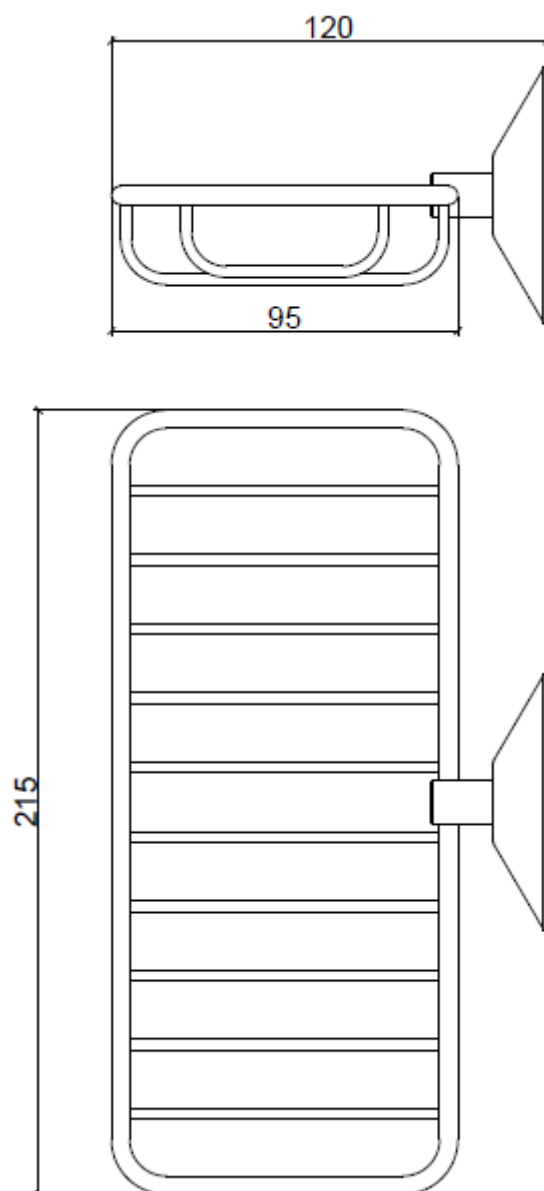

ACCESSORI

Art: CESTELLO PORTA SAPONE VASCA/DOCCIA PICCOLO
Small shower/bath rack

Cod.: FL114

Mat.: Ottone/Brass

Peso/Weight

Note:

Ultima Rev./Last Rev.: Ott./ 2012

N.B.- Tutte le misure sono in millimetri / *All measurements are in millimetres*