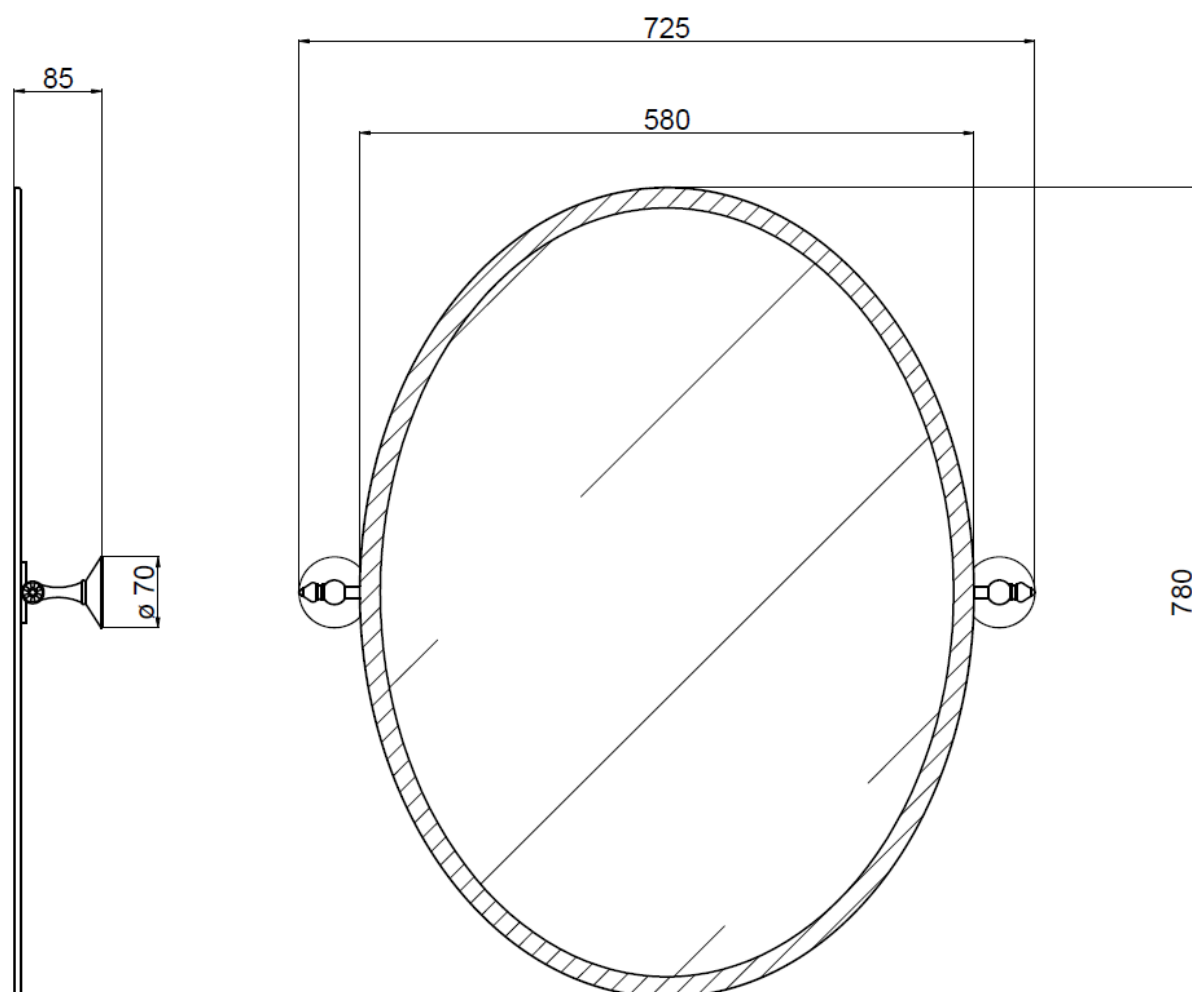

ACCESSORI

Art: SPECCHIO BASCULANTE OVALE CON CRISTALLO ANTIFORTUNISTICO
Tilting oval beveled mirror

Cod.: FL112

Mat.: Ottone+vetro di sicurezza/Brass+safety glass

Peso/Weight

Note:

Ultima Rev./Last Rev.: Ott./ 2012

N.B.- Tutte le misure sono in millimetri / All measurements are in millimetres

SBORDONI.