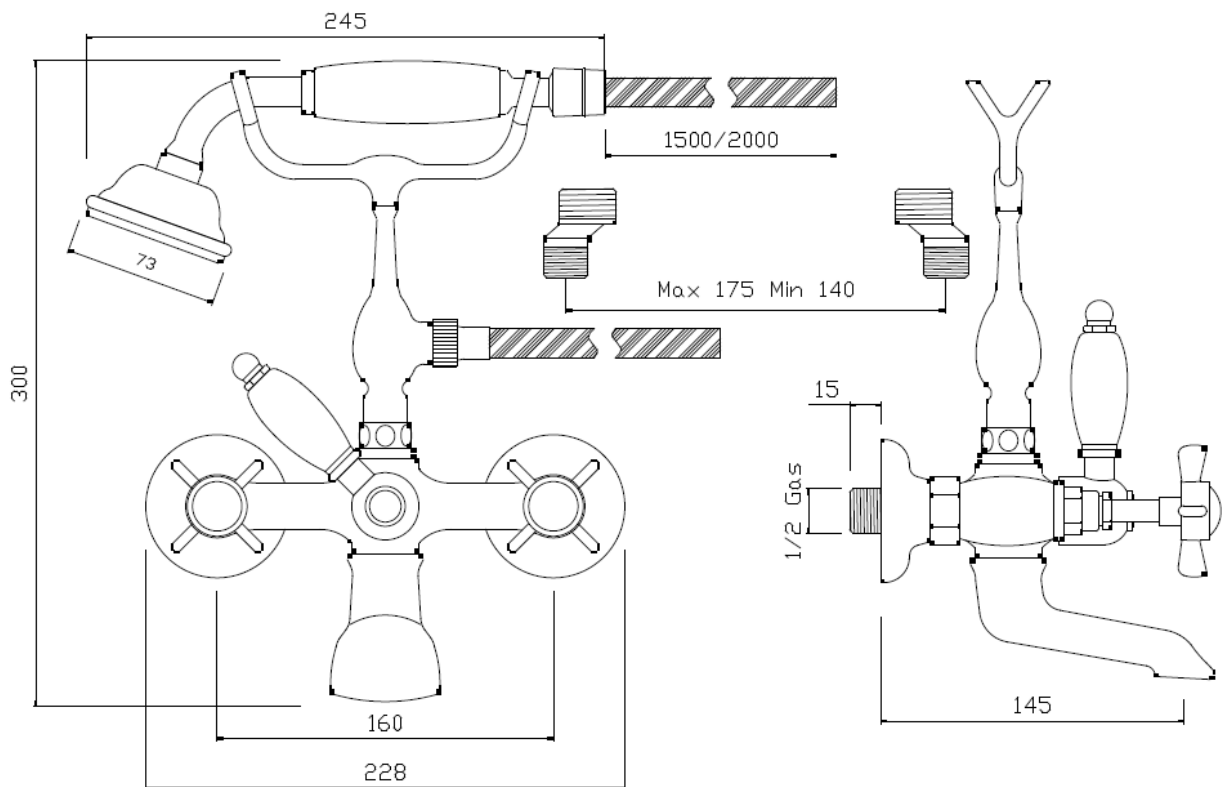

RUBINETTERIE

Art.: GRUPPO VASCA DA ESTERNO SERIE ANTICA
Wall mounted bath shower mixer complete with hose and handset

Cod.: AN116

Mat.: Ottone/Brass

Peso/Weight

Tolleranza/Tolerance:

Ultima Rev./Last Rev.: Nov. / 2011

N.B.- Tutte le misure sono in millimetri / All measurements are in millimetres

SBORDONI.