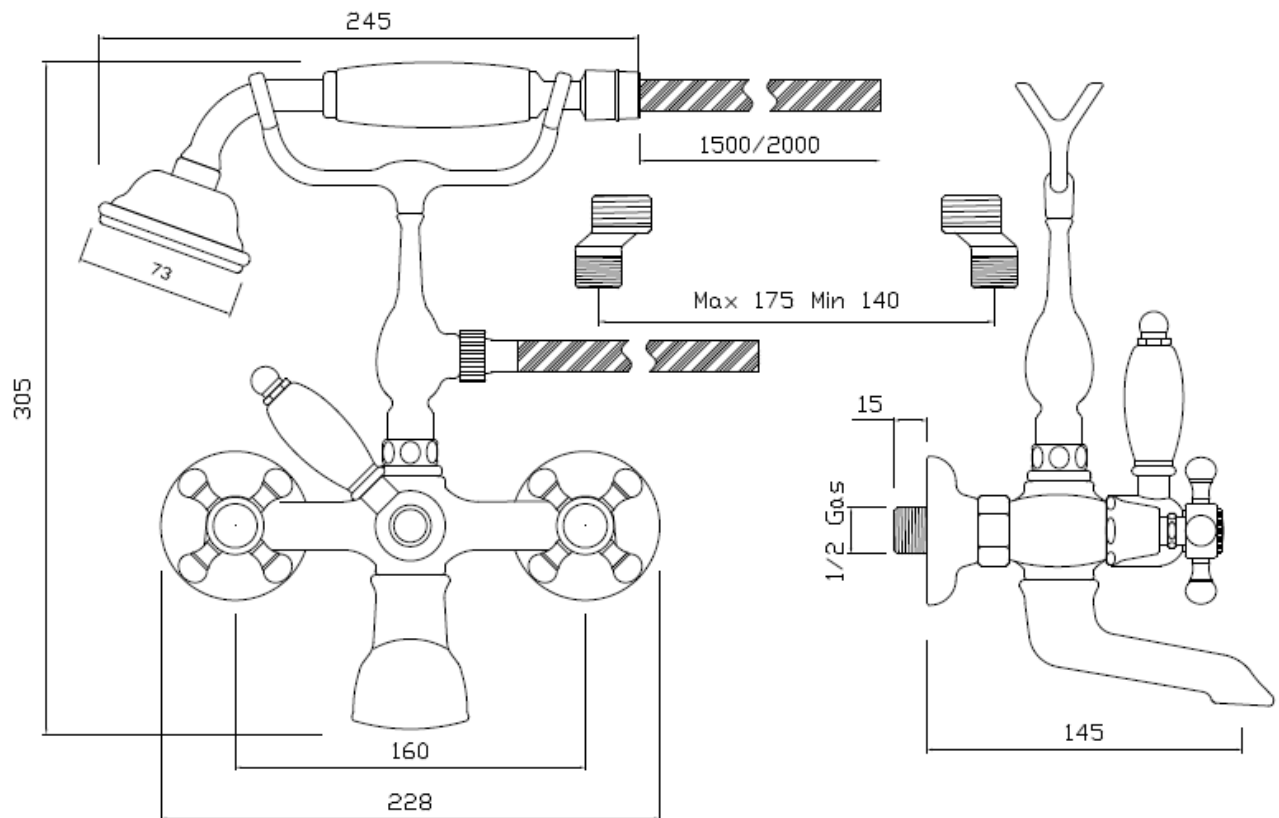

RUBINETTERIE

Art.: GRUPPO VASCA ESTERNO SERIE LONDRA
Wall mounted bath shower mixer complete with hose and handset

Cod.: LO116

Mat.: Ottone/Brass

Peso/Weight

Tolleranza/Tolerance:

Ultima Rev./Last Rev.: Nov. / 2011

N.B.- Tutte le misure sono in millimetri / All measurements are in millimetres

SBORDONI.