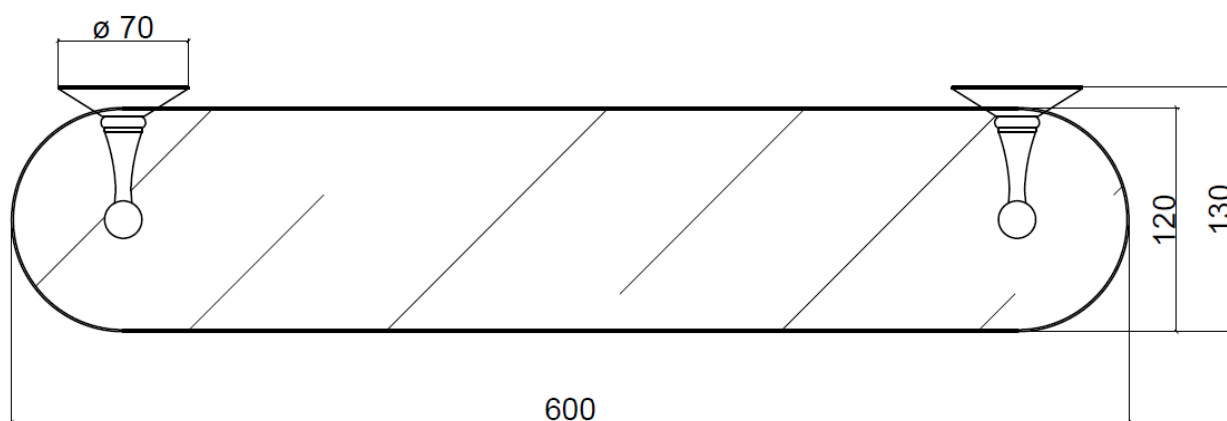

ACCESSORI

Art: MENSOLA Wall mounted glass shelf	Cod.: FL109
Mat.: Ottone+vetro di sicurezza/Brass+safety glass	Peso/Weight
Note:	Ultima Rev./Last Rev.: Ott./ 2012
N.B.- Tutte le misure sono in millimetri / All measurements are in millimetres	