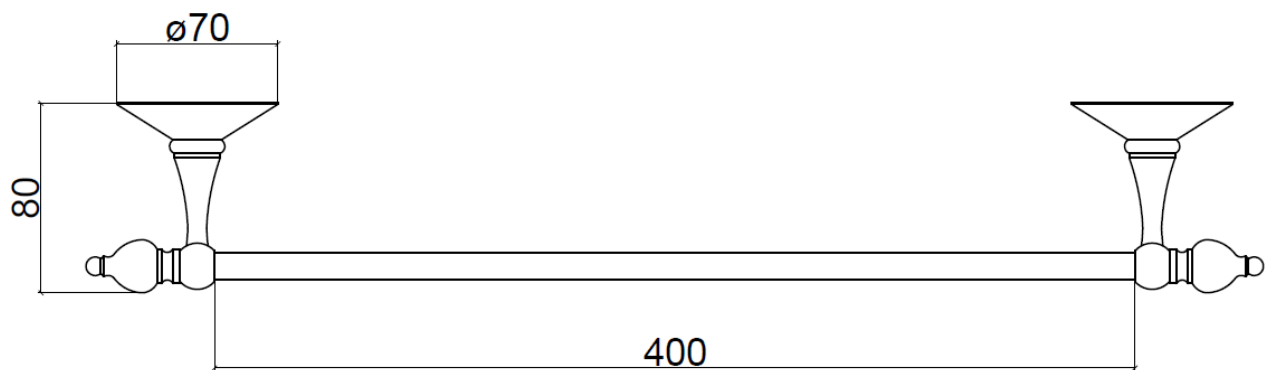

ACCESSORI

Art: PORTA SALVIETTE SINGOLO cm 40
Wall mounted single towel rail holder cm 40

Cod.: FL103

Mat.: Ottone/Brass

Peso/Weight

Note:

Ultima Rev./Last Rev.: Ott./ 2012

N.B.- Tutte le misure sono in millimetri / All measurements are in millimetres