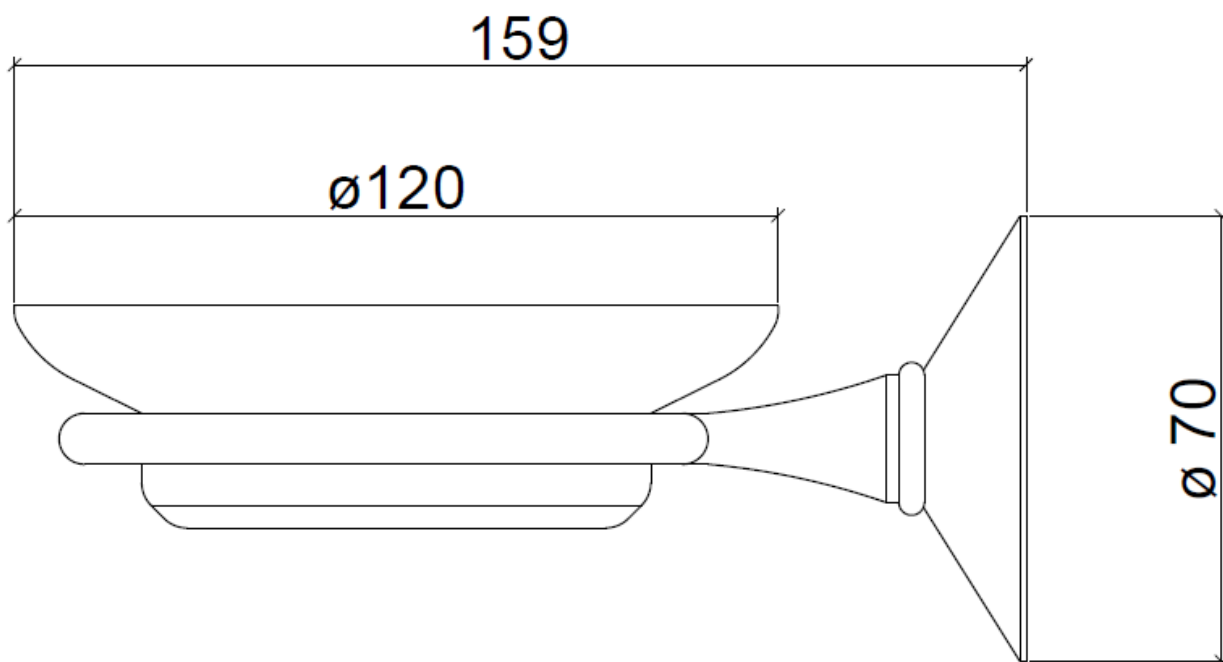

# ACCESSORI

**Art:** PORTA SAPONE DA MURO  
Wall mounted soap dish

**Cod.:** FL100

**Mat.:** Ottone+ceramica/Brass+ceramics

**Peso/Weight**

**Note:**

**Ultima Rev./Last Rev.:** Ott./ 2012

**N.B.-** Tutte le misure sono in millimetri / *All measurements are in millimetres*