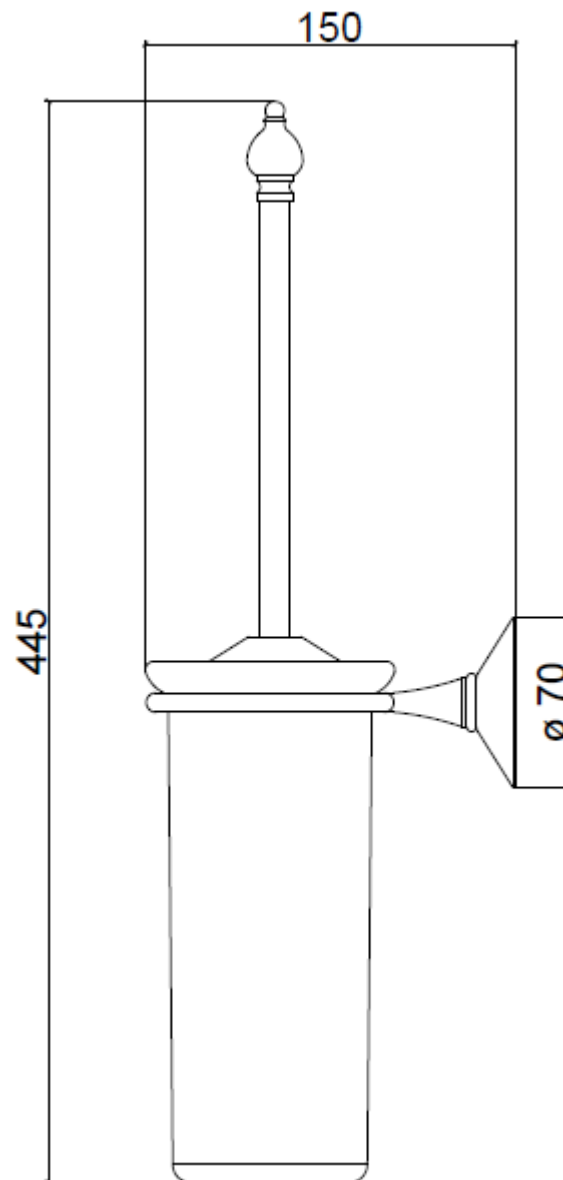

ACCESSORI

Art: PORTASCOPINO DA MURO
Wall mounted toilet brush

Cod.: FL111

Mat.: Ottone+ceramica/Brass+ceramics

Peso/Weight

Note:

Ultima Rev./Last Rev.: Ott./ 2012

N.B.- Tutte le misure sono in millimetri / All measurements are in millimetres