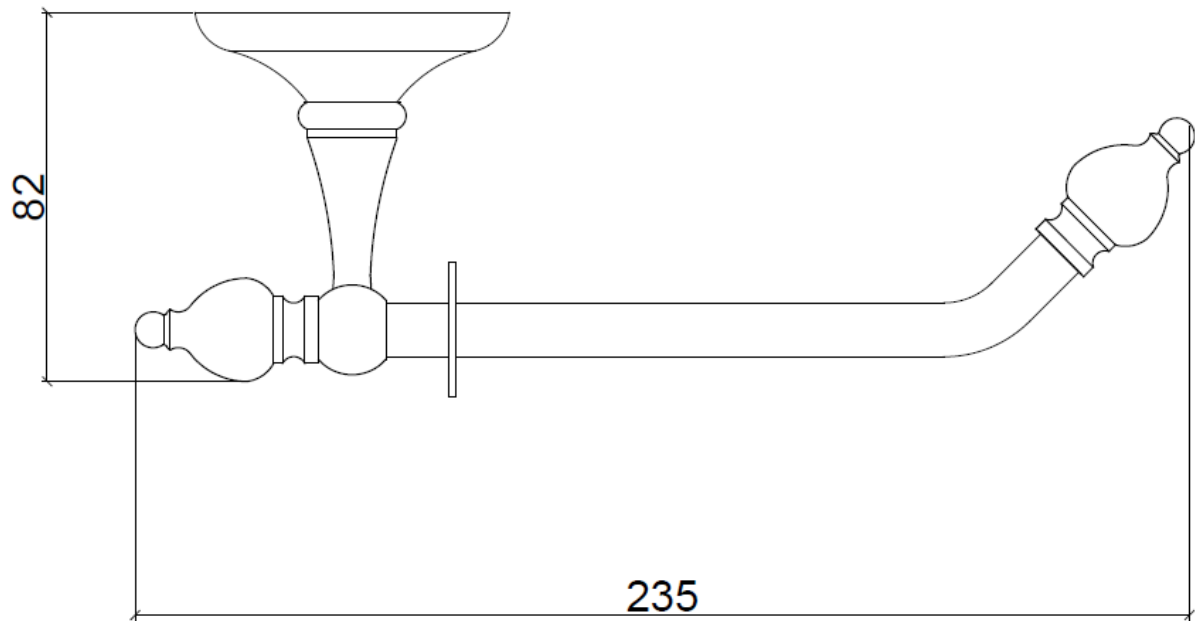

ACCESSORI

Art: PORTA ROTOLO DA MURO
Wall mounted toilet roll holder

Cod.: FL-KA102

Mat.: Ottone/Brass

Peso/Weight

Note:

Ultima Rev./Last Rev.:

N.B.- Tutte le misure sono in millimetri / All measurements are in millimetres