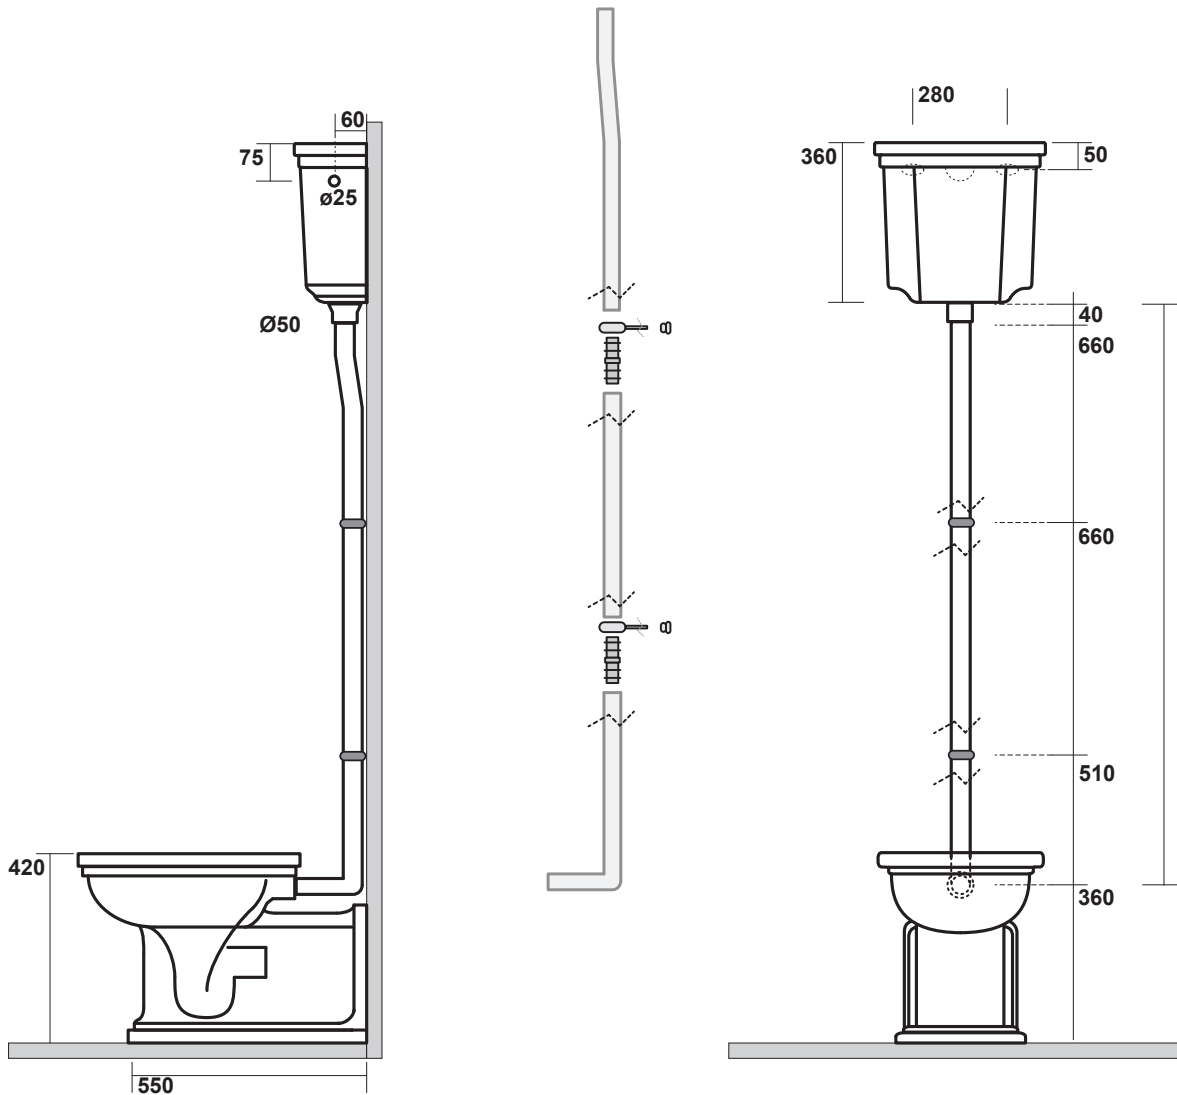

# Waldorf

Cod 4180 Cassetta alta  
High level cistern

Estensione massima  
con possibilità  
di tagliarlo in base alle  
vostre esigenze  
Maximum  
extension possibilities  
to cut it according  
to your needs