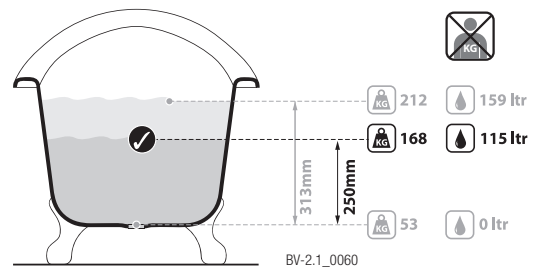

Recommended wastes: K-30-xx / K-31-xx

*All measurements subject to +/-5% tolerance

25 years
Guaranteed for residential use for 25 years*
25 Jahre Garantie bei privater Nutzung
25 ans de garantie pour un usage domestique
Garantía de 25 años para uso domestico
La sicurezza garantita per uso residenziale per 25 anni

8 years
Guaranteed for commercial use for 8 years*
8 Jahre Garantie bei gewerblicher Nutzung
8 ans de garantie pour un usage commercial
Garantía de 8 años para uso comercial
La sicurezza garantita per uso commerciale per 8 anni

- QUARRYCAST™ white products only. Paint finish exterior guaranteed for 2 years.
- Nur auf weisse QUARRYCAST™ Produkte. Auf Aussenlackierung gibt es 2 Jahre Garantie.
- Uniquement pour les produits en QUARRYCAST™ blanc. Pour les finitions extérieures peintes la garantie est de 2 ans.
- Solo sobre productos en QUARRYCAST™ blanco. Acabados de pintura exterior tienen una garantía de 2 años.
- Solo per prodotti bianchi in QUARRYCAST™. Finitura esteriore dipinta garantita per due anni.