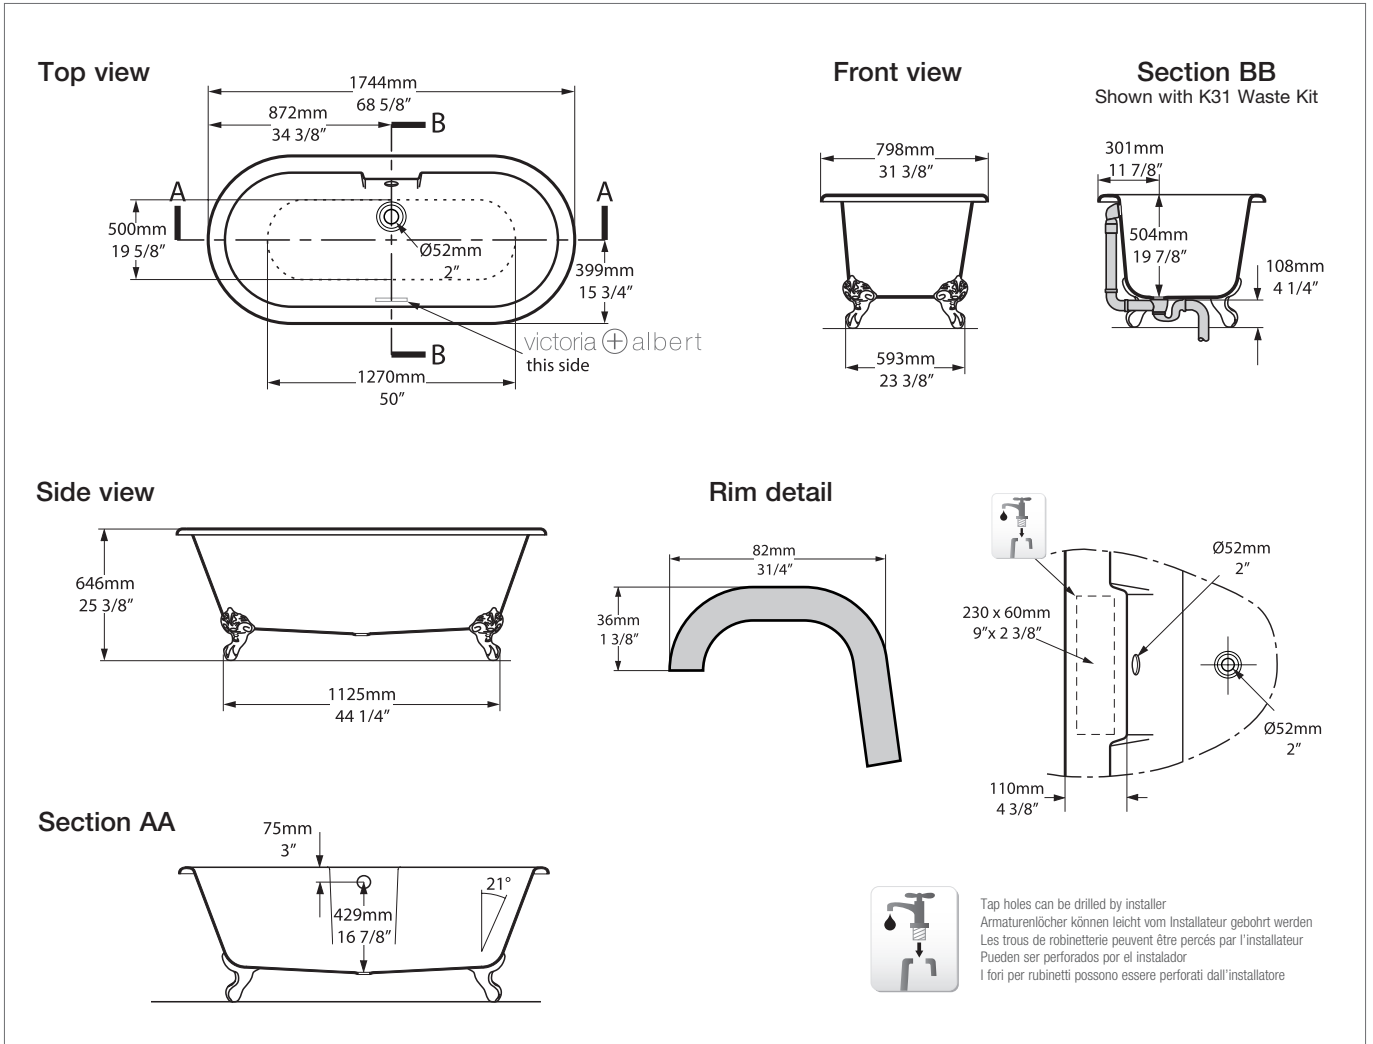

Cheshire CHE-N-SW-OF

- WH White Metal, Metall Weiß, Métal Blanc, Metal Bianco, Metallo Bianco
- PC Polished Chrome, Chrom Poliert, Chrome Poli, Cromado brillante, Cromo Lucidato
- PB Polished Brass, Messing Poliert, Laiton Poli, Latón Pulido, Ottone Lucidato
- BN Brushed Nickel, Nickel Gebürstet, Nickel Brossé, Niquel Satinado, Nickel Spazzolato
- PN Polished Nickel, Nickel Poliert, Nickel Poli, Niquel Brillante, Nickel Lucidato
- SW QUARRYCAST™ White, QUARRYCAST™ Weiß, QUARRYCAST™ Blanc, QUARRYCAST™ Bianco, QUARRYCAST™ Bianco